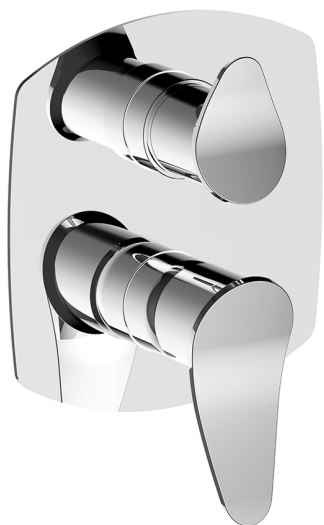

Conjunto Monomando para One-Box HARLOCK_HC0BM030

MODELO **HC0BM030**

Conjunto Monomando para One-Box, con desviador 2-3 salidas, profundidad mínima de instalación 67 mm, sin parte empotrada, para art. ZB00B030-ZB00B031

ACABADOS DISPONIBLES

-  **21** 21 Cromo
-  **2P** 2P Oro rosa
-  **2Q** 2Q Black Titanium
-  **40** 40 Negro Mate
-  **4Q** 4Q Blanco Mate
-  **6T** 6T Cromo/Negro Mate

CARACTERÍSTICAS

Recambio Cartucho **ZZ97179000**

Cartucho Monomando 35 mm

Instalación **Empotrado**

Empotrado 2 **ZB00B031**

ZB00B030

Conjunto Monomando para One-Box HARLOCK_HC0BM030

HC0BM030

<https://es.huberitalia.com/conjunto-monomando-para-one-box-harlock-hc0bm030>

One-Box Universal para empotrado ONE BOX_ZB00B031

MODELO **ZB00B031**

One-Box Universal para empotrado, para termostático o monomando 1 o 2 o 3 salidas, sin parte externa, con silenciadores, con junta para sellado