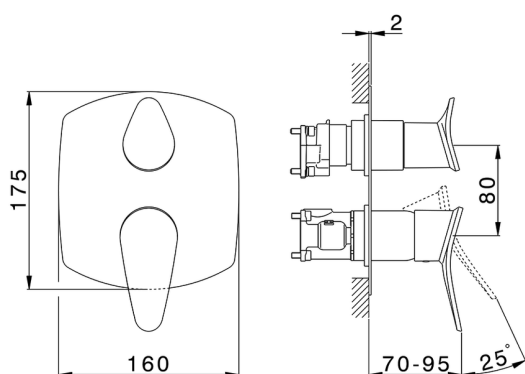

Conjunto Monomando para One-Box HARLOCK_HC0BM030

MODELO **HC0BM030**

Conjunto Monomando para One-Box, con desviador 2-3 salidas, profundidad mínima de instalación 67 mm, sin parte empotrada, para art. ZB00B030-ZB00B031