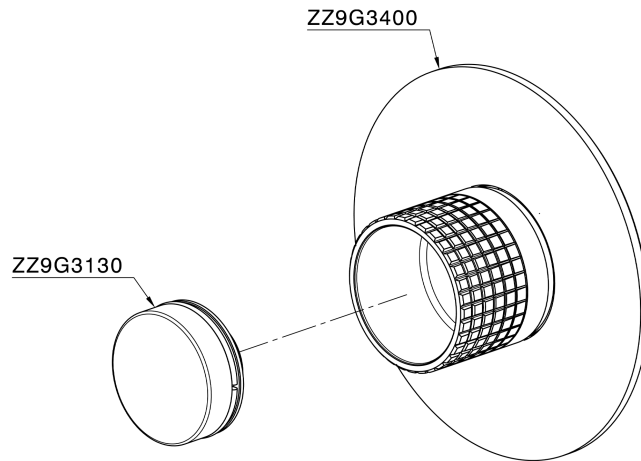

Parte externa para Push&Shower individual PUSH&SHOWER_PS0G6120

MODELO **PS0G6120**

Parte externa para Push&Shower individual, pulsador con diseño cuadrículado, placa embellecedora redonda Ø80 mm, para empotrado Push&Shower

Termostático

El Termostático Huber es tu gestor personal del agua, ayudándote a manejar, controlar y ahorrar agua y energía.

CARACTERÍSTICAS

Instalación **Empotrado**
Empotrado 1 **ZB0G6000**

Parte externa para Push&Shower individual PUSH&SHOWER_PS0G6120

PS0G6120

<https://es.huberitalia.com/parte-externa-para-pushshower-individual-pushshower-ps0g6120>

2026-07-01