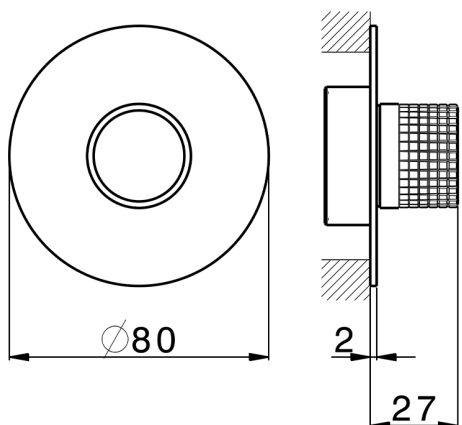

Parte externa para Push&Shower individual PUSH&SHOWER_PS0G6120

MODELO **PS0G6120**

Parte externa para Push&Shower individual, pulsador con diseño cuadrículado, placa embellecedora redonda Ø80 mm, para empotrado Push&Shower