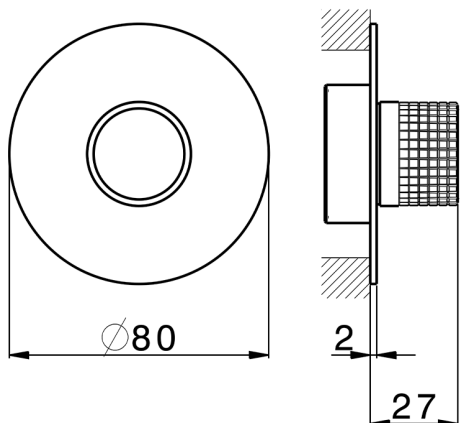

Parte externa para Push&Shower individual PUSH&SHOWER_PS0G6120

MODELO **PS0G6120**

Parte externa para Push&Shower individual, pulsador con diseño cuadrículado, placa embellecedora redonda Ø80 mm, para empotrado Push&Shower