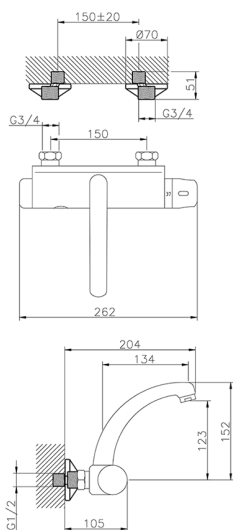

## Fregadero termostático de pared electrónico THERMO\_401.23H.

MODELO **401.23H.**

Fregadero termostático de pared electrónico

ACABADOS DISPONIBLES

**CR** CR Cromo

CARACTERÍSTICAS

Recambio Cartucho **24.02AB.PL**

**Cartucho Termostático Plus 12x32**