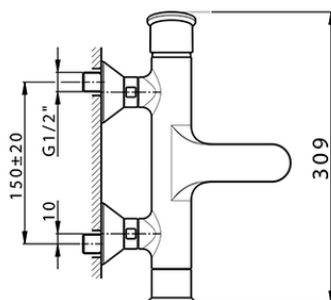

Bañera monomando con duplex HARLOCK_HC000123

HC000123

<https://es.huberitalia.com/banera-monomando-con-duplex-harlock-hc000123>

2026-06-13