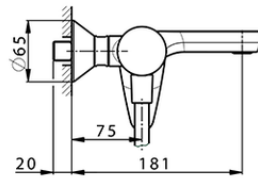

Bañera monomando con duplex HARLOCK_HC000123

HC000123

<https://es.huberitalia.com/banera-monomando-con-duplex-harlock-hc000123>

2026-05-13