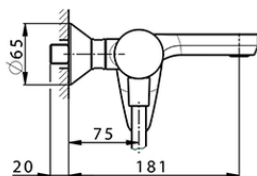

Bañera monomando con duplex HARLOCK_HC000123

HC000123

<https://es.huberitalia.com/banera-monomando-con-duplex-harlock-hc000123>

2026-06-13