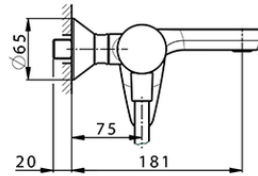

Bañera monomando con duplex HARLOCK_HC000123

HC000123

<https://es.huberitalia.com/banera-monomando-con-duplex-harlock-hc000123>

2026-06-30