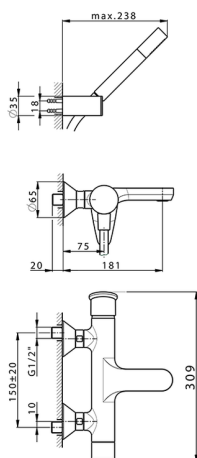

## Bañera monomando con duplex HARLOCK\_HC000123

MODELO **HC000123**

Bañera monomando con duplex, soporte duchita articulado mural, duchita una función minimal Ø24mm de Latón, flexible liso SUPREME 150 cm

### CARACTERÍSTICAS

Recambio Cartucho **ZZ95409000**

**Cartucho Monomando 35 mm**