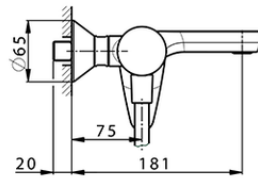

Bañera monomando con duplex HARLOCK_HC000123

HC000123

<https://es.huberitalia.com/banera-monomando-con-duplex-harlock-hc000123>

2026-06-02