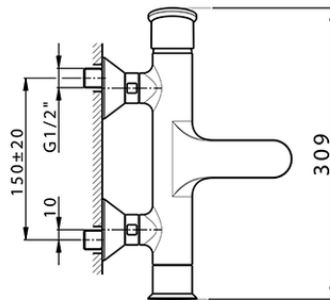

Bañera monomando con duplex HARLOCK\_HC000123

HC000123

<https://es.huberitalia.com/banera-monomando-con-duplex-harlock-hc000123>

2026-04-16