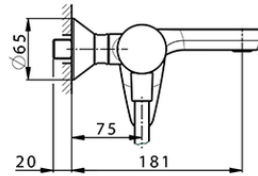

Bañera monomando con duplex HARLOCK\_HC000123

HC000123

<https://es.huberitalia.com/banera-monomando-con-duplex-harlock-hc000123>

2026-04-16