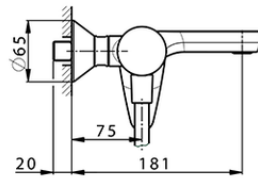

Bañera monomando con duplex HARLOCK_HC000123

HC000123

<https://es.huberitalia.com/banera-monomando-con-duplex-harlock-hc000123>

2026-06-30