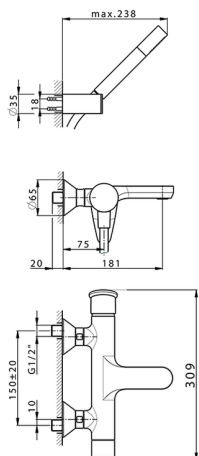

## Bañera monomando con duplex HARLOCK\_HC000123

MODELO **HC000123**

Bañera monomando con duplex, soporte duchita articulado mural, duchita una función minimal Ø24mm de Latón, flexible liso SUPREME 150 cm

ACABADOS DISPONIBLES

-  **21** 21 Cromo
-  **2P** 2P Oro rosa
-  **2Q** 2Q Black Titanium
-  **40** 40 Negro Mate
-  **4Q** 4Q Blanco Mate
-  **6T** 6T Cromo/Negro Mate

CARACTERÍSTICAS

Recambio Cartucho **ZZ95409000**

**Cartucho Monomando 35 mm**