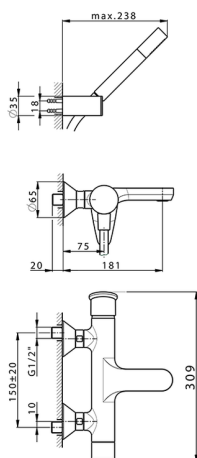

## Bañera monomando con duplex HARLOCK\_HC000123

MODELO **HC000123**

Bañera monomando con duplex, soporte duchita articulado mural, duchita una función minimal Ø24mm de Latón, flexible liso SUPREME 150 cm

ACABADOS DISPONIBLES

-  **21** 21 Cromo
-  **2P** 2P Oro rosa
-  **2Q** 2Q Black Titanium
-  **40** 40 Negro Mate
-  **4Q** 4Q Blanco Mate
-  **6T** 6T Cromo/Negro Mate

CARACTERÍSTICAS

Recambio Cartucho **ZZ95409000**

**Cartucho Monomando 35 mm**