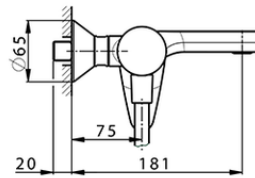

Bañera monomando con duplex HARLOCK_HC000123

HC000123

<https://es.huberitalia.com/banera-monomando-con-duplex-harlock-hc000123>

2026-07-01