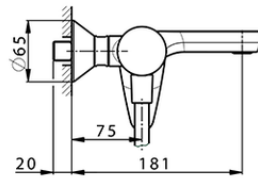

Bañera monomando con duplex HARLOCK_HC000123

HC000123

<https://es.huberitalia.com/banera-monomando-con-duplex-harlock-hc000123>

2026-04-16