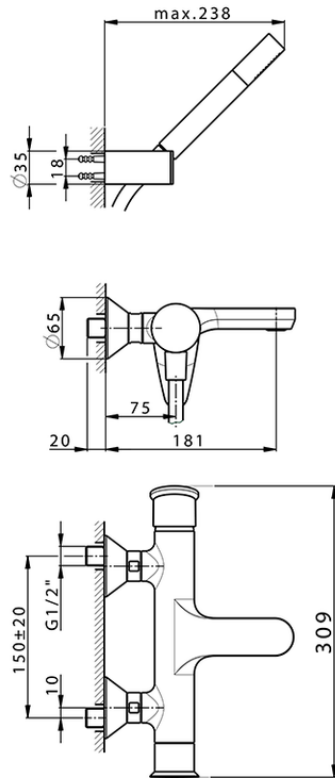

Bañera monomando con duplex HARLOCK_HC000123

HC000123

<https://es.huberitalia.com/banera-monomando-con-duplex-harlock-hc000123>

2026-06-02