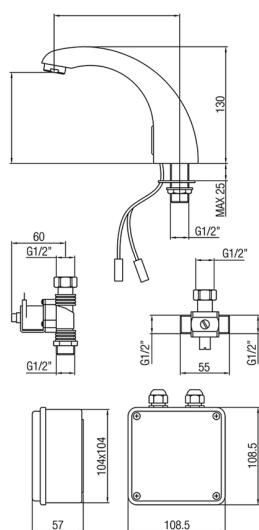

Grifo lavabo electrónico COLECTIVIDAD_303E.01H.

MODELO **303E.01H.**

Grifo lavabo electrónico

ACABADOS DISPONIBLES

CARACTERÍSTICAS

2024-11-21