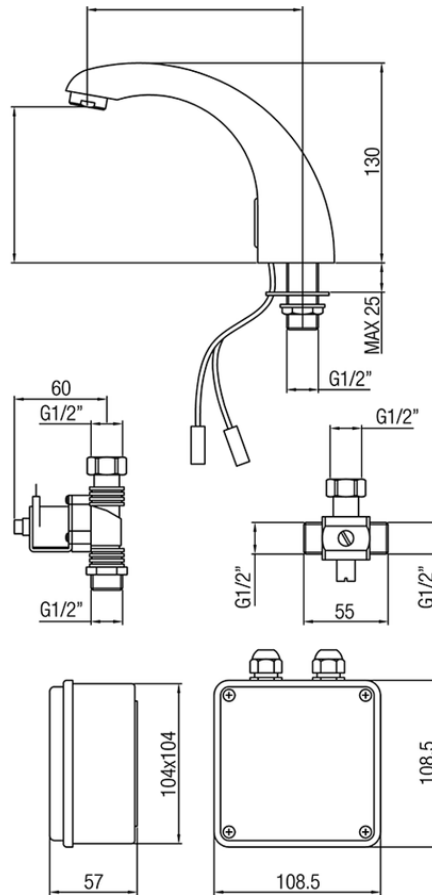

Grifo lavabo electrónico COLECTIVIDAD\_303E.01H.

303E.01H.

<https://es.huberitalia.com/grifo-lavabo-electronico-colectividad-303e-01h>

2024-11-21