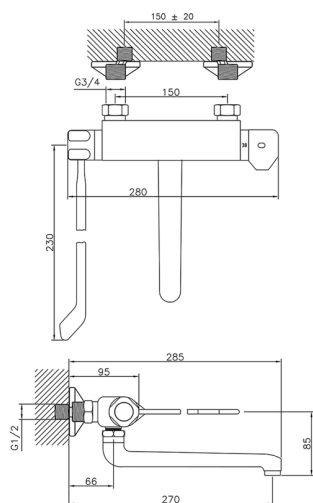

Fregadero termostático de pared THERMO_CLT70030

MODELO **CLT70030**

Fregadero termostático de pared, caño giratorio, con palanca clínica

ACABADOS DISPONIBLES

21 21 Cromo

CARACTERÍSTICAS

Recambio Cartucho **24.04A.PP**

Cartucho Termostático Plus P 8X20

Termostático

El Termostático Huber es tu gestor personal del agua, ayudándote a manejar, controlar y ahorrar agua y energía.

2024-12-22