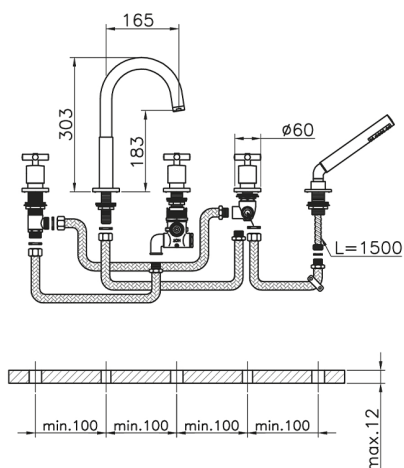

Borde bañera termostático 5 agujeros SUITE_SUT78010

MODELO **SUT78010**

Borde bañera termostático 5 agujeros, desviador 2 salidas, duchita una función minimalista Ø 27 mm ABS, flexible extraíble de Latón 150 cm

ACABADOS DISPONIBLES

-  **21** 21 Cromo
-  **40** 40 Negro Mate
-  **2F** 2F Níquel Cepillado
-  **2W** 2W Oro Cepillado

CARACTERÍSTICAS

Recambio Cartucho **24.04A.PP**

Cartucho Termostático Plus P 8X20

Termostático