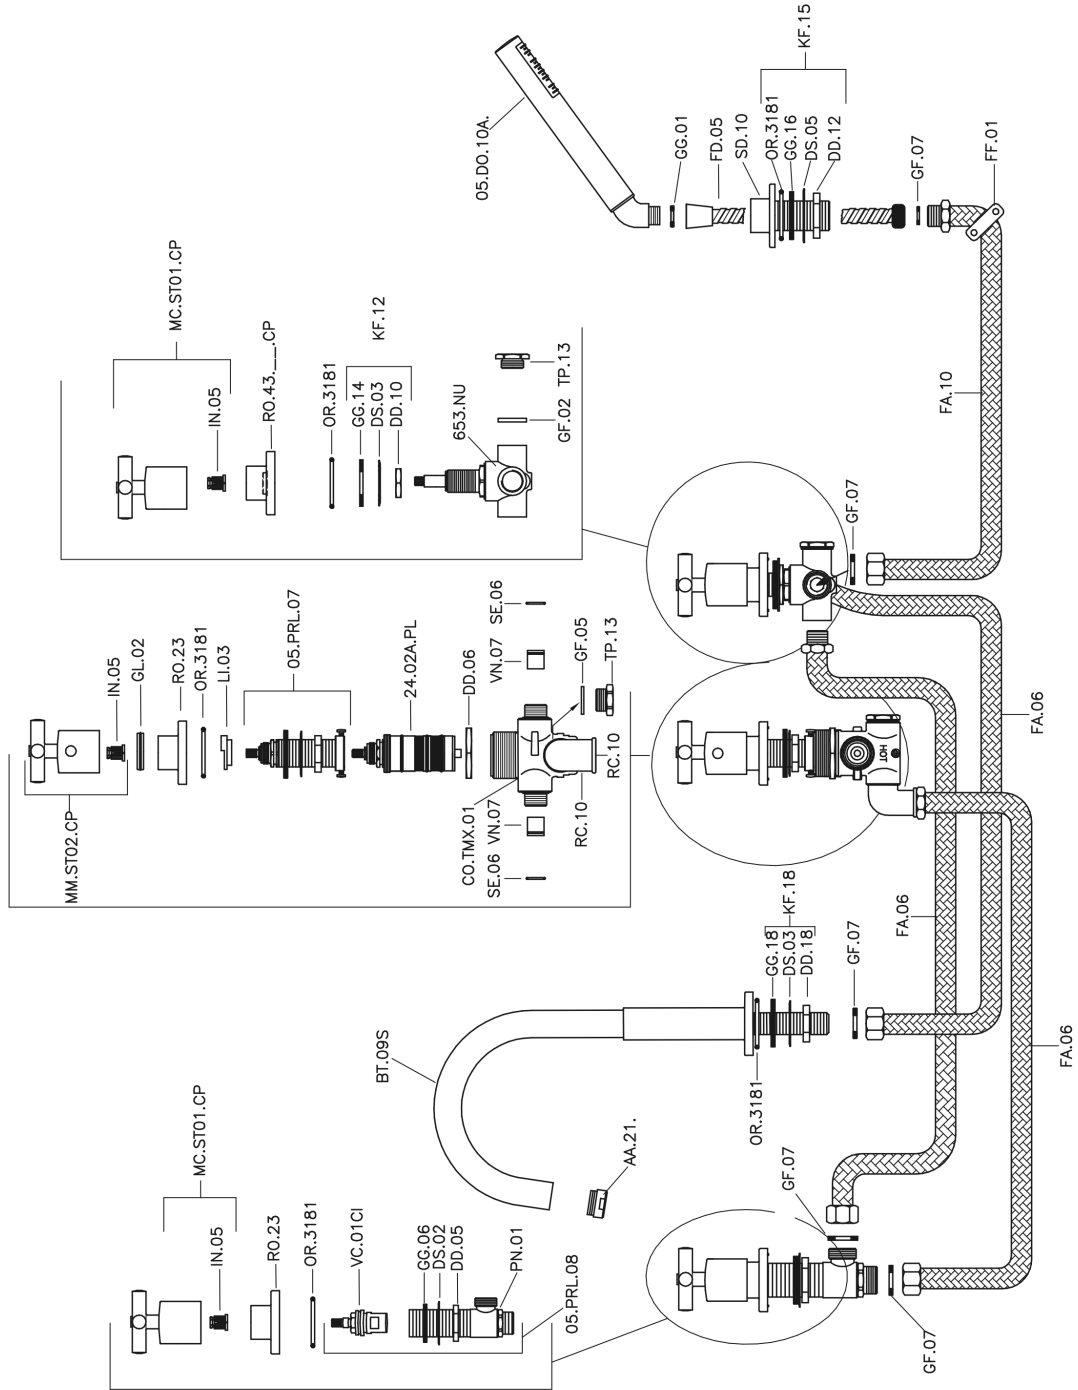

Borde bañera termostático 5 agujeros SUITE_SUT78010

MODELO **SUT78010**

Borde bañera termostático 5 agujeros, desviador 2 salidas, duchita una función minimalista Ø 27 mm ABS, flexible extraíble de Latón 150 cm

ACABADOS DISPONIBLES

-  **21** 21 Cromo
-  **40** 40 Negro Mate
-  **2F** 2F Níquel Cepillado
-  **2W** 2W Oro Cepillado

CARACTERÍSTICAS

Recambio Cartucho **24.04A.PP**

Cartucho Termostático Plus P 8X20

Termostático

El Termostático Huber es tu gestor personal del agua, ayudándote a manejar, controlar y ahorrar agua y energía.

Borde bañera termostático 5 agujeros SUITE_SUT78010

SUT78010

<https://es.huberitalia.com/borde-banera-termostatico-5-agujeros-suite-sut78010>