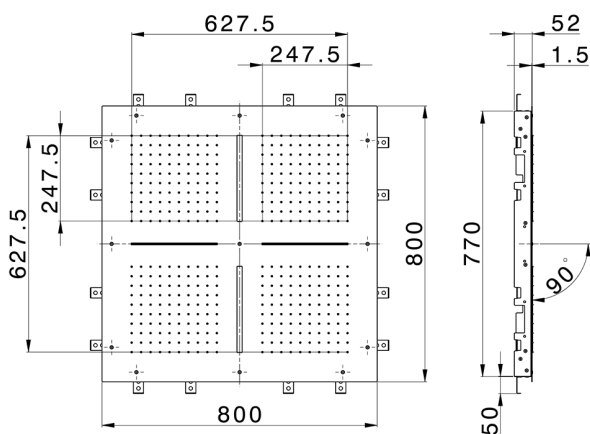

Rociador de techo con cromoterapia 800x800 mm ZEN_ZS1C0100

MODELO **ZS1C0100**

Rociador de techo con cromoterapia 800x800 mm, funciones 4 salidas lluvia, funciones 2 cascadas, cromoterapia, con mando a distancia incluido, acero inoxidable AISI 304

ACABADOS DISPONIBLES

- **40** 40 Negro Mate
- **4Q** 4Q Blanco Mate
- **D1** D1 Inox Cepillado
- **D2** D2 Inox brillo

CARACTERÍSTICAS

2025-02-05