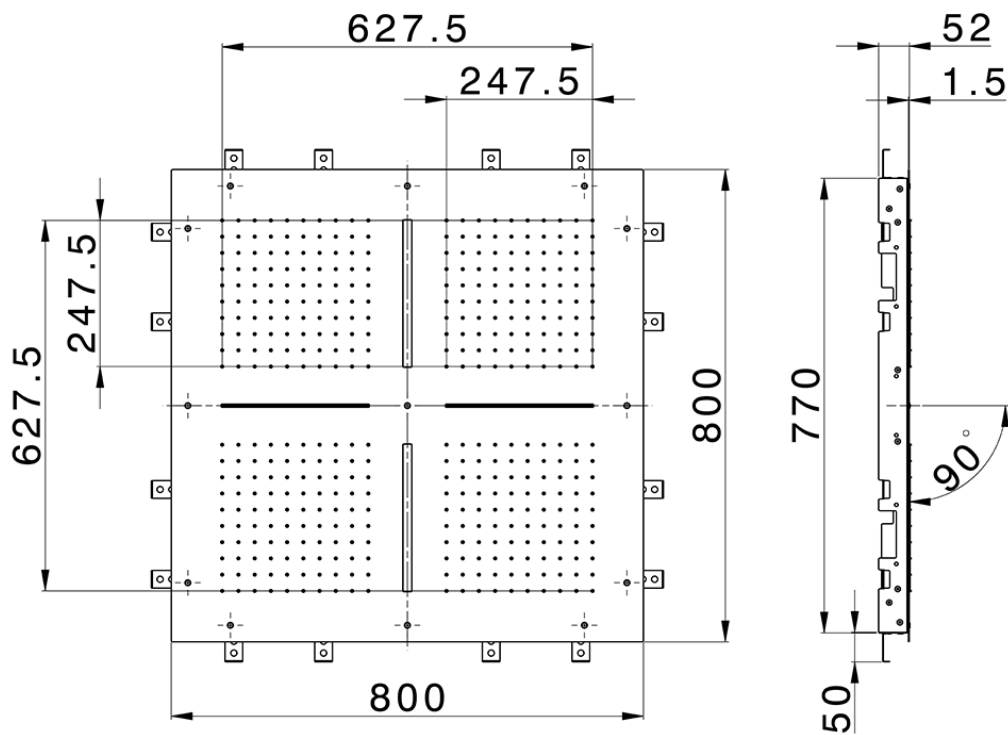

Rociador de techo con cromoterapia 800x800 mm ZEN_ZS1C0100

ZS1C0100

<https://es.huberitalia.com/rociador-de-techo-con-cromoterapia-800x800-mm-zen-zs1c0100>

2025-02-05