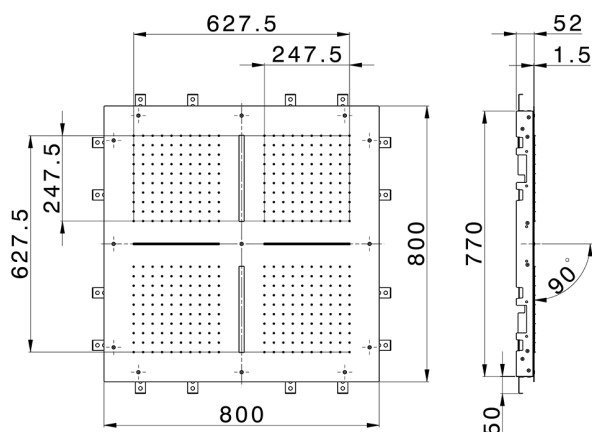

Rociador de techo con cromoterapia 800x800 mm ZEN_ZS1C0100

MODELO **ZS1C0100**

Rociador de techo con cromoterapia 800x800 mm, funciones 4 salidas lluvia, funciones 2 cascadas, cromoterapia, con mando a distancia incluido, acero inoxidable AISI 304

ACABADOS DISPONIBLES

- **40** 40 Negro Mate
- **4Q** 4Q Blanco Mate
- **D1** D1 Inox Cepillado
- **D2** D2 Inox brillo

CARACTERÍSTICAS

2025-02-05