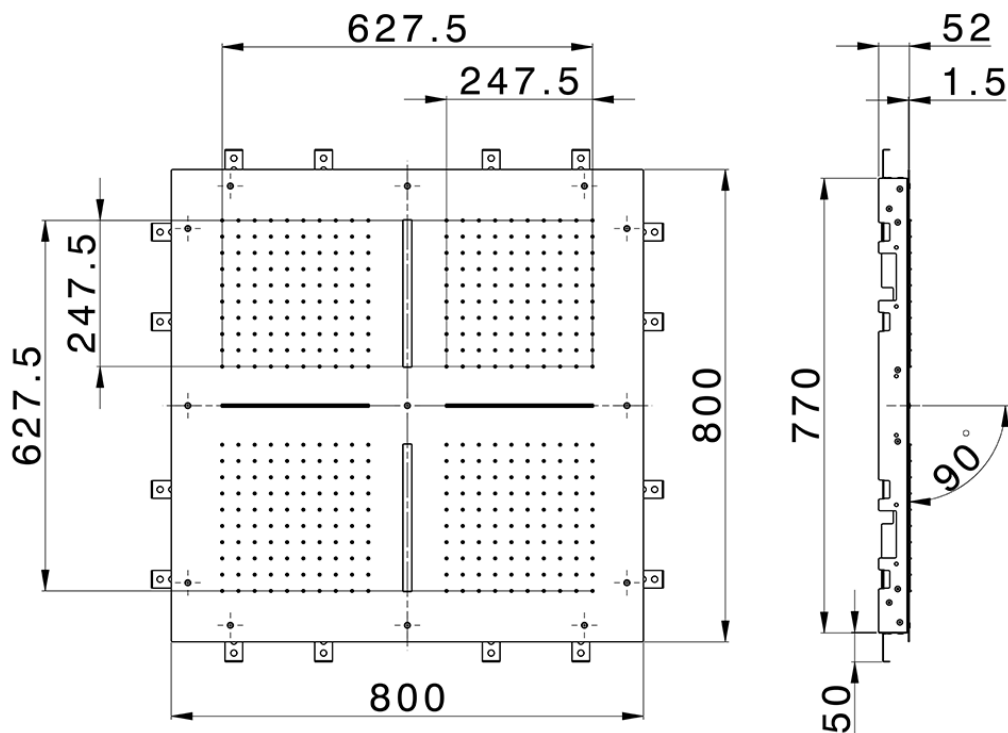

Rociador de techo con cromoterapia 800x800 mm ZEN_ZS1C0100

ZS1C0100

<https://es.huberitalia.com/rociador-de-techo-con-cromoterapia-800x800-mm-zen-zs1c0100>

2025-02-05