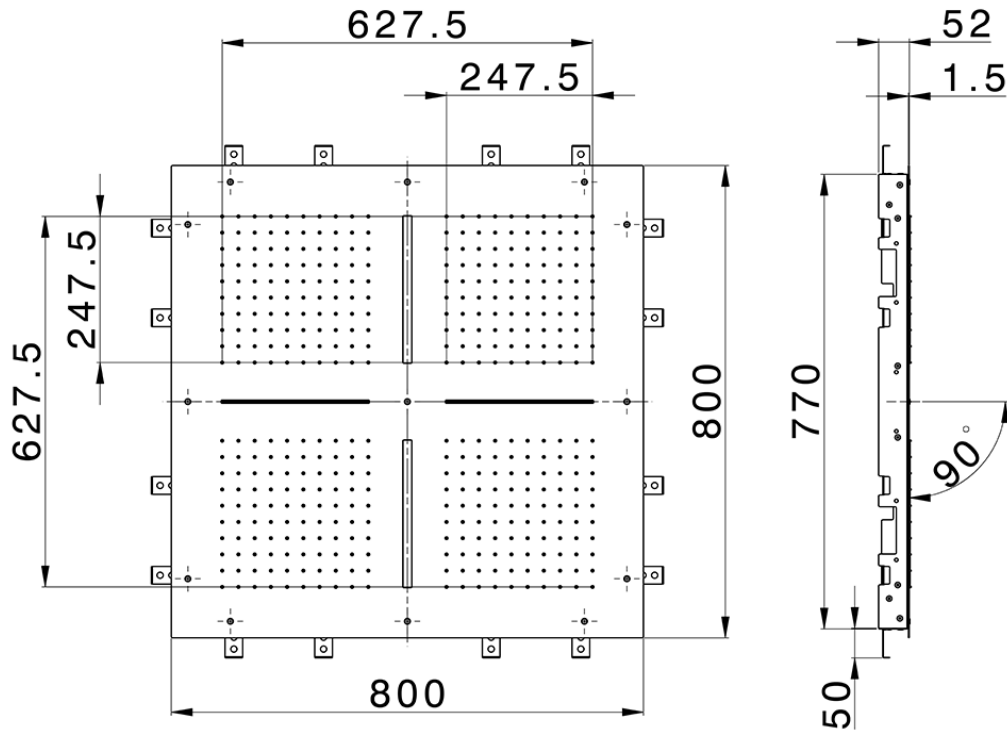

Rociador de techo con cromoterapia 800x800 mm ZEN_ZS1C0100

ZS1C0100

<https://es.huberitalia.com/rociador-de-techo-con-cromoterapia-800x800-mm-zen-zs1c0100>

2025-02-05