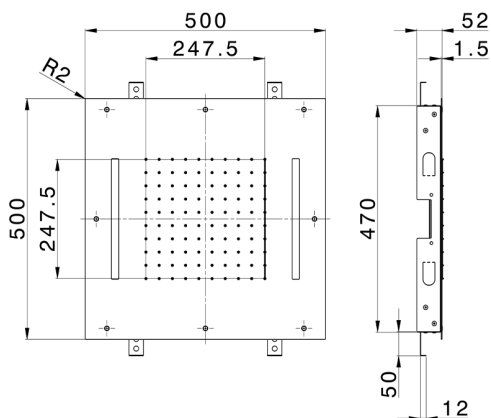

Rociador de techo con cromoterapia 500x500 mm ZEN_ZS1C0075

MODELO **ZS1C0075**

Rociador de techo con cromoterapia 500x500 mm, funciones lluvia, cromoterapia, con teclado empotrado incluido, acero inoxidable AISI 304

ACABADOS DISPONIBLES

-  **D1** D1 Inox Cepillado
-  **40** 40 Negro Mate
-  **4Q** 4Q Blanco Mate
-  **5G** 5G Oro Rosa
-  **D2** D2 Inox brillo

CARACTERÍSTICAS

2026-04-10