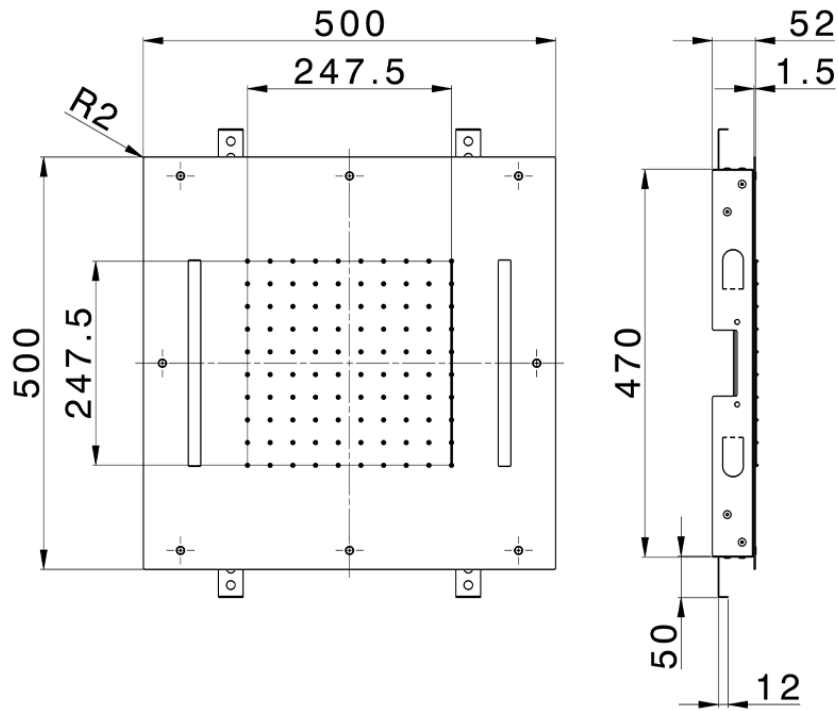

Rociador de techo con cromoterapia 500x500 mm ZEN_ZS1C0075

ZS1C0075

<https://es.huberitalia.com/rociador-de-techo-con-cromoterapia-500x500-mm-zen-zs1c0075>

2026-04-10