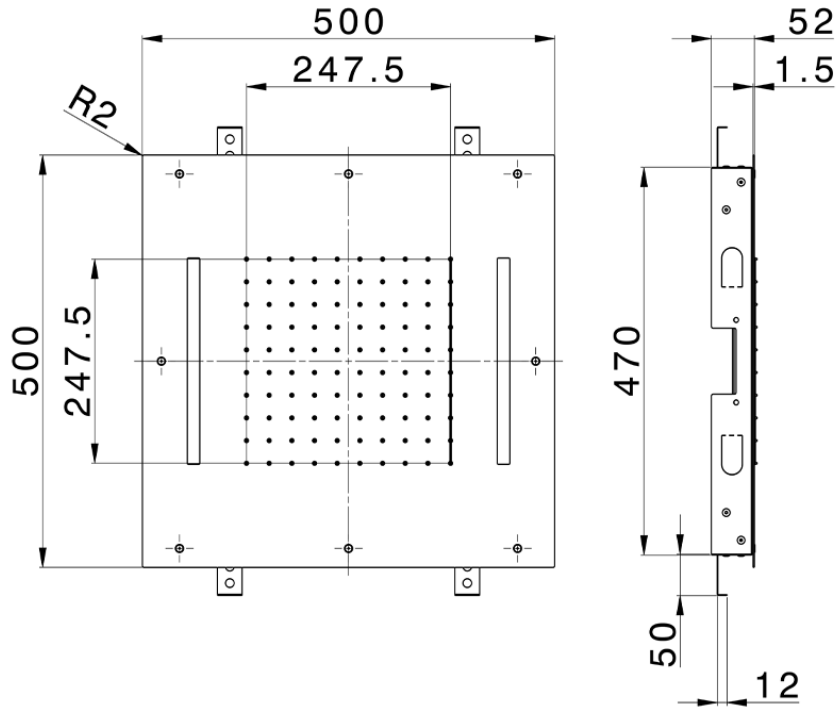

Rociador de techo con cromoterapia 500x500 mm ZEN\_ZS1C0075

ZS1C0075

<https://es.huberitalia.com/rociador-de-techo-con-cromoterapia-500x500-mm-zen-zs1c0075>

2026-06-13