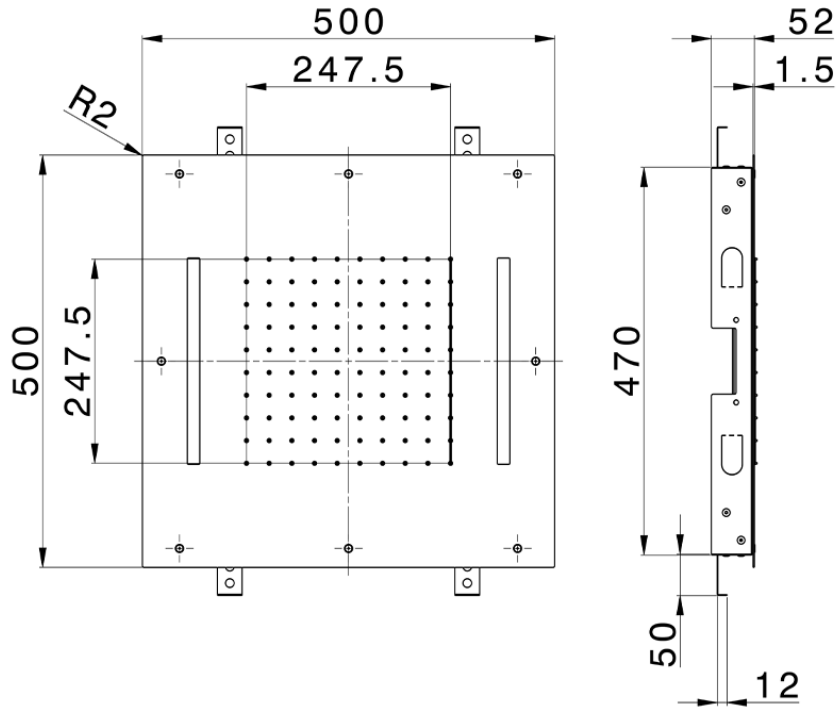

Rociador de techo con cromoterapia 500x500 mm ZEN_ZS1C0075

ZS1C0075

<https://es.huberitalia.com/rociador-de-techo-con-cromoterapia-500x500-mm-zen-zs1c0075>

2026-05-20