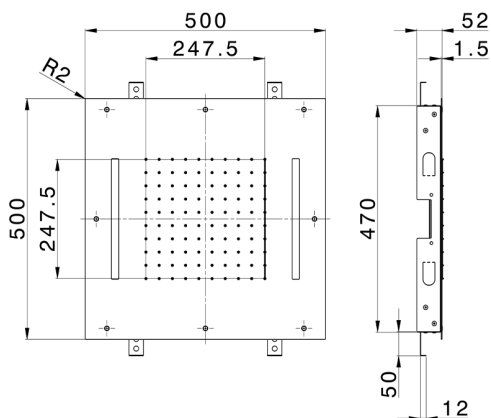

Rociador de techo con cromoterapia 500x500 mm ZEN_ZS1C0075

MODELO **ZS1C0075**

Rociador de techo con cromoterapia 500x500 mm, funciones lluvia, cromoterapia, con teclado empotrado incluido, acero inoxidable AISI 304

ACABADOS DISPONIBLES

-  **D1** D1 Inox Cepillado
-  **40** 40 Negro Mate
-  **4Q** 4Q Blanco Mate
-  **5G** 5G Oro Rosa
-  **D2** D2 Inox brillo

CARACTERÍSTICAS

2026-06-10