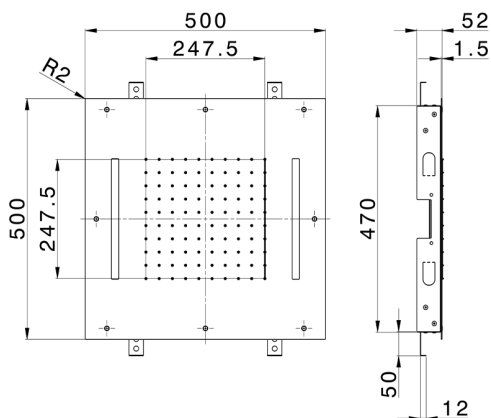

Rociador de techo con cromoterapia 500x500 mm ZEN_ZS1C0075

MODELO **ZS1C0075**

Rociador de techo con cromoterapia 500x500 mm, funciones lluvia, cromoterapia, con teclado empotrado incluido, acero inoxidable AISI 304

ACABADOS DISPONIBLES

-  **D1** D1 Inox Cepillado
-  **40** 40 Negro Mate
-  **4Q** 4Q Blanco Mate
-  **5G** 5G Oro Rosa
-  **D2** D2 Inox brillo

CARACTERÍSTICAS

2026-06-13