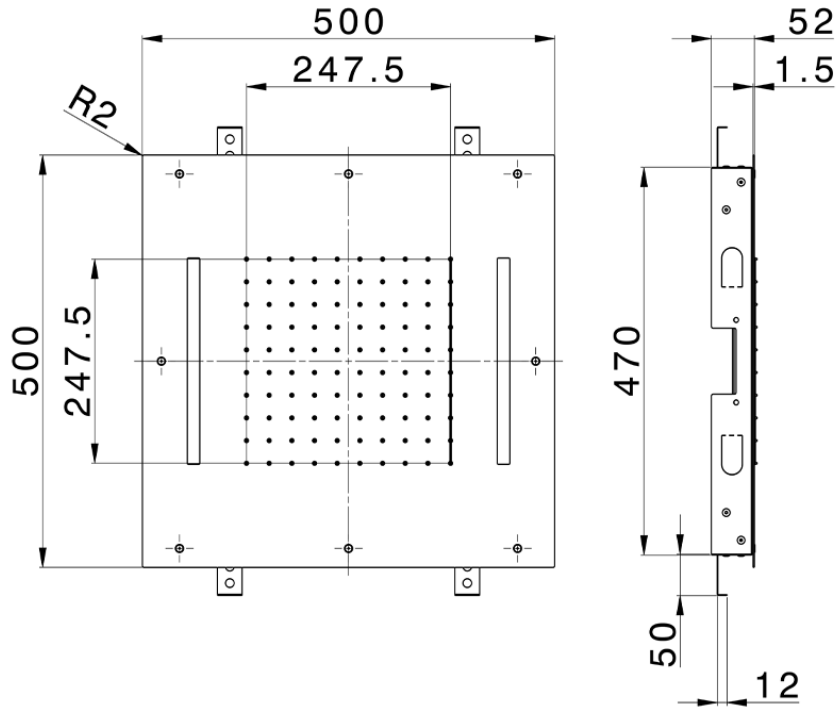

Rociador de techo con cromoterapia 500x500 mm ZEN\_ZS1C0075

ZS1C0075

<https://es.huberitalia.com/rociador-de-techo-con-cromoterapia-500x500-mm-zen-zs1c0075>

2026-04-10