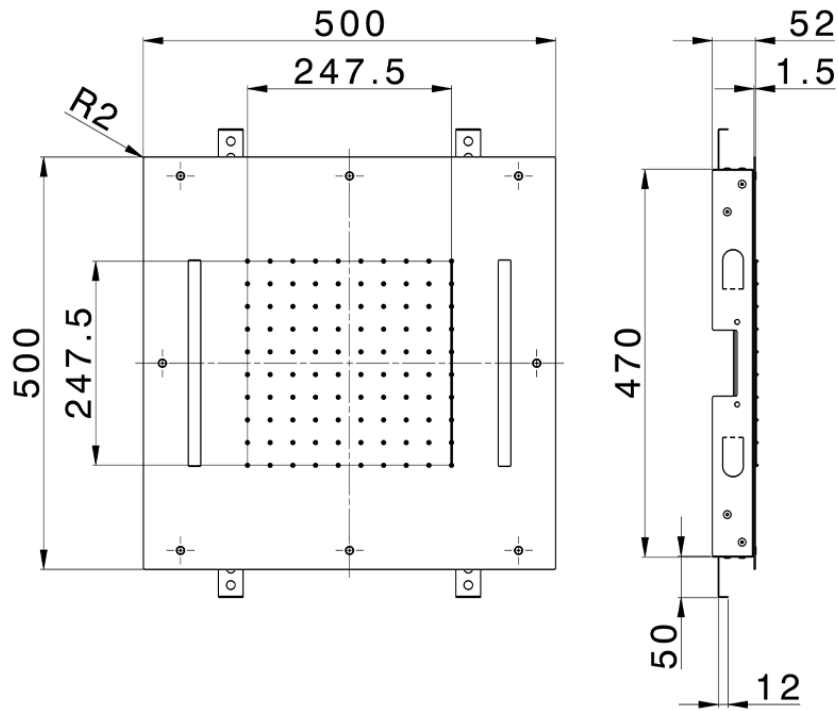

Rociador de techo con cromoterapia 500x500 mm ZEN_ZS1C0075

ZS1C0075

<https://es.huberitalia.com/rociador-de-techo-con-cromoterapia-500x500-mm-zen-zs1c0075>

2026-06-10