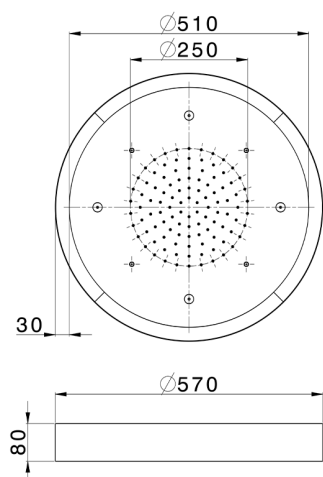

Rociador de techo con cromoterapia Ø 570 mm ZEN_ZS1C0175

MODELO **ZS1C0175**

Rociador de techo con cromoterapia Ø 570 mm, con cubierta exterior blanca, funciones lluvia, nebulizador, cromoterapia, con teclado empotrado, acero inoxidable AISI 304