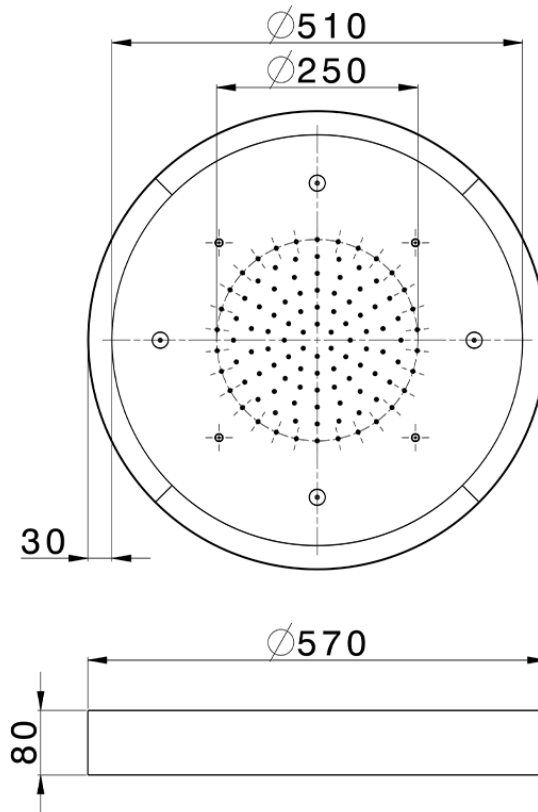

## Rociador de techo con cromoterapia Ø 570 mm ZEN\_ZS1C0175

ZS1C0175

<https://es.huberitalia.com/rociador-de-techo-con-cromoterapia-o-570-mm-zen-zs1c0175>

2025-01-03