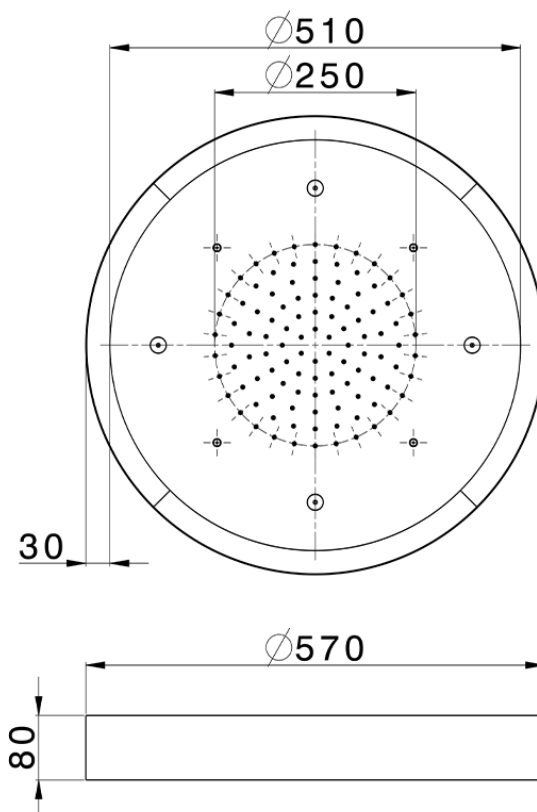

## Rociador de techo con cromoterapia Ø 570 mm ZEN\_ZS1C0175

ZS1C0175

<https://es.huberitalia.com/rociador-de-techo-con-cromoterapia-o-570-mm-zen-zs1c0175>

2025-01-30