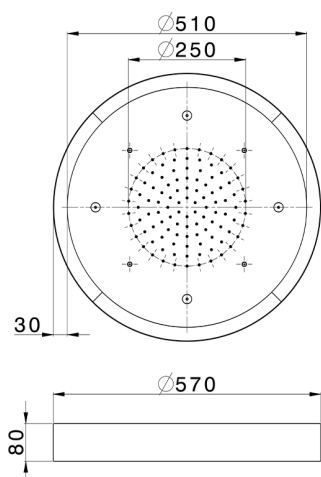

Rociador de techo con cromoterapia Ø 570 mm ZEN_ZS1C0175

MODELO **ZS1C0175**

Rociador de techo con cromoterapia Ø 570 mm, con cubierta exterior blanca, funciones lluvia, nebulizador, cromoterapia, con teclado empotrado, acero inoxidable AISI 304