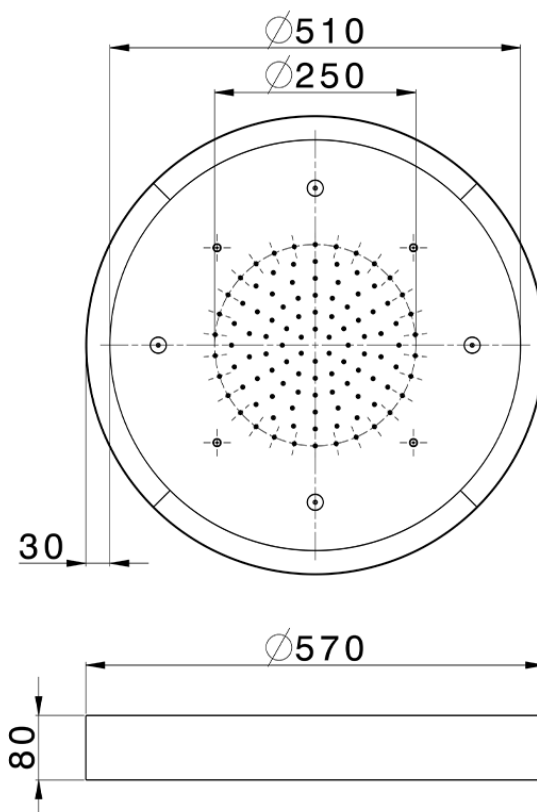

Rociador de techo con cromoterapia Ø 570 mm ZEN_ZS1C0175

ZS1C0175

<https://es.huberitalia.com/rociador-de-techo-con-cromoterapia-o-570-mm-zen-zs1c0175>

2025-01-30