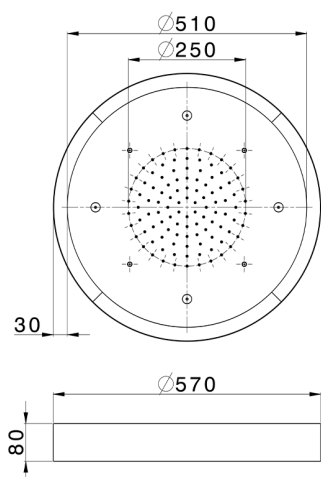

## Rociador de techo con cromoterapia Ø 570 mm ZEN\_ZS1C0175

MODELO **ZS1C0175**

Rociador de techo con cromoterapia Ø 570 mm, con cubierta exterior blanca, funciones lluvia, nebulizador, cromoterapia, con teclado empotrado, acero inoxidable AISI 304