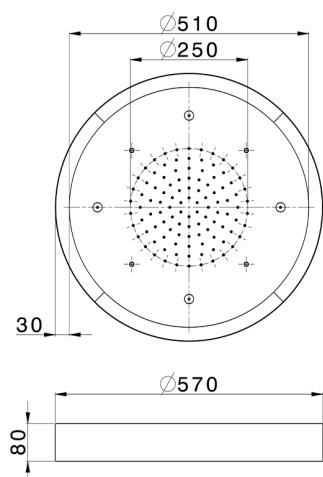

## Rociador de techo con cromoterapia Ø 570 mm ZEN\_ZS1C0175

MODELO **ZS1C0175**

Rociador de techo con cromoterapia Ø 570 mm, con cubierta exterior blanca, funciones lluvia, nebulizador, cromoterapia, con teclado empotrado, acero inoxidable AISI 304