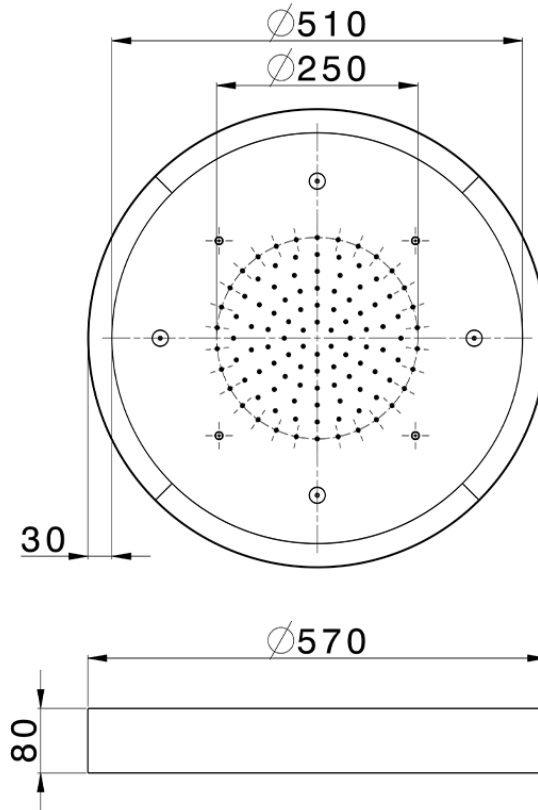

Rociador de techo con cromoterapia Ø 570 mm ZEN_ZS1C0175

ZS1C0175

<https://es.huberitalia.com/rociador-de-techo-con-cromoterapia-o-570-mm-zen-zs1c0175>

2025-01-30