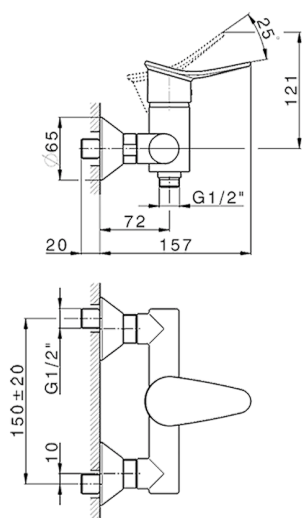

Ducha monomando con duplex HARLOCK_HC000463

MODELO **HC000463**

Ducha monomando con duplex, Barra 60 cm con soporte corredero, duchita una función minimal Ø24mm de Latón, flexible liso SUPREME 150 cm

ACABADOS DISPONIBLES

-  **21** 21 Cromo
-  **2P** 2P Oro rosa
-  **2Q** 2Q Black Titanium
-  **40** 40 Negro Mate
-  **4Q** 4Q Blanco Mate
-  **6T** 6T Cromo/Negro Mate

CARACTERÍSTICAS

Recambio Cartucho **ZZ95409000**

Cartucho Monomando 35 mm

EcoStop

La función EcoStop limita el caudal del agua aproximadamente el 50% de la salida máxima con una leve resistencia en la maneta. Basta con empujar ligeramente más allá de la mitad del tope sólo cuando se requiera la salida máxima de agua. Esto permitirá ahorrar hasta un 50% de agua.