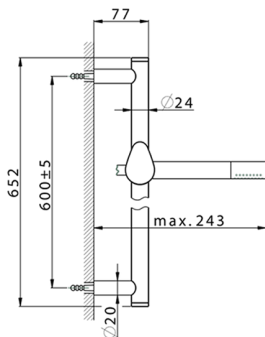

Ducha monomando con duplex HARLOCK_HC000463

MODELO **HC000463**

Ducha monomando con duplex, Barra 60 cm con soporte corredero, duchita una función minimal Ø24mm de Latón, flexible liso SUPREME 150 cm

ACABADOS DISPONIBLES

-  **21** 21 Cromo
-  **2P** 2P Oro rosa
-  **2Q** 2Q Black Titanium
-  **40** 40 Negro Mate
-  **4Q** 4Q Blanco Mate
-  **6T** 6T Cromo/Negro Mate

CARACTERÍSTICAS

Recambio Cartucho **ZZ95409000**

Cartucho Monomando 35 mm

EcoStop

La función EcoStop limita el caudal del agua aproximadamente el 50% de la salida máxima con una leve resistencia en la maneta. Basta con empujar ligeramente más allá de la mitad del tope sólo cuando se requiera la salida máxima de agua. Esto permitirá ahorrar hasta un 50% de agua.