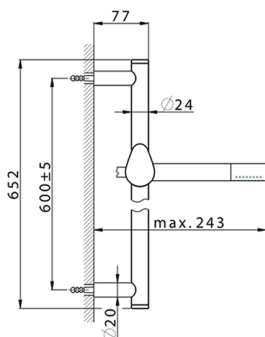

Ducha monomando con duplex HARLOCK_HC000463

MODELO **HC000463**

Ducha monomando con duplex, Barra 60 cm con soporte corredero, duchita una función minimal Ø24mm de Latón, flexible liso SUPREME 150 cm

ACABADOS DISPONIBLES

-  **21** 21 Cromo
-  **2P** 2P Oro rosa
-  **2Q** 2Q Black Titanium
-  **40** 40 Negro Mate
-  **4Q** 4Q Blanco Mate
-  **6T** 6T Cromo/Negro Mate

CARACTERÍSTICAS

Recambio Cartucho **ZZ95409000**

Cartucho Monomando 35 mm

EcoStop

La función EcoStop limita el caudal del agua aproximadamente el 50% de la salida máxima con una leve resistencia en la maneta. Basta con empujar ligeramente más allá de la mitad del tope sólo cuando se requiera la salida máxima de agua. Esto permitirá ahorrar hasta un 50% de agua.