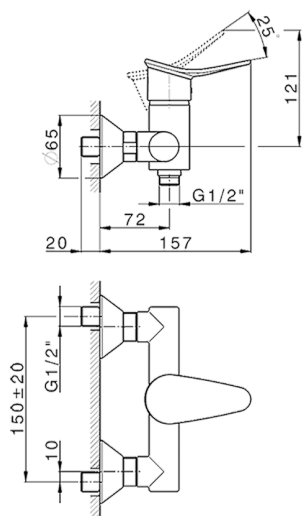

Ducha monomando con duplex HARLOCK_HC000463

MODELO **HC000463**

Ducha monomando con duplex, Barra 60 cm con soporte corredero, duchita una función minimal Ø24mm de Latón, flexible liso SUPREME 150 cm

ACABADOS DISPONIBLES

-  **21** 21 Cromo
-  **2P** 2P Oro rosa
-  **2Q** 2Q Black Titanium
-  **40** 40 Negro Mate
-  **4Q** 4Q Blanco Mate
-  **6T** 6T Cromo/Negro Mate

CARACTERÍSTICAS

Recambio Cartucho **ZZ95409000**

Cartucho Monomando 35 mm

EcoStop

La función EcoStop limita el caudal del agua aproximadamente el 50% de la salida máxima con una leve resistencia en la maneta. Basta con empujar ligeramente más allá de la mitad del tope sólo cuando se requiera la salida máxima de agua. Esto permitirá ahorrar hasta un 50% de agua.