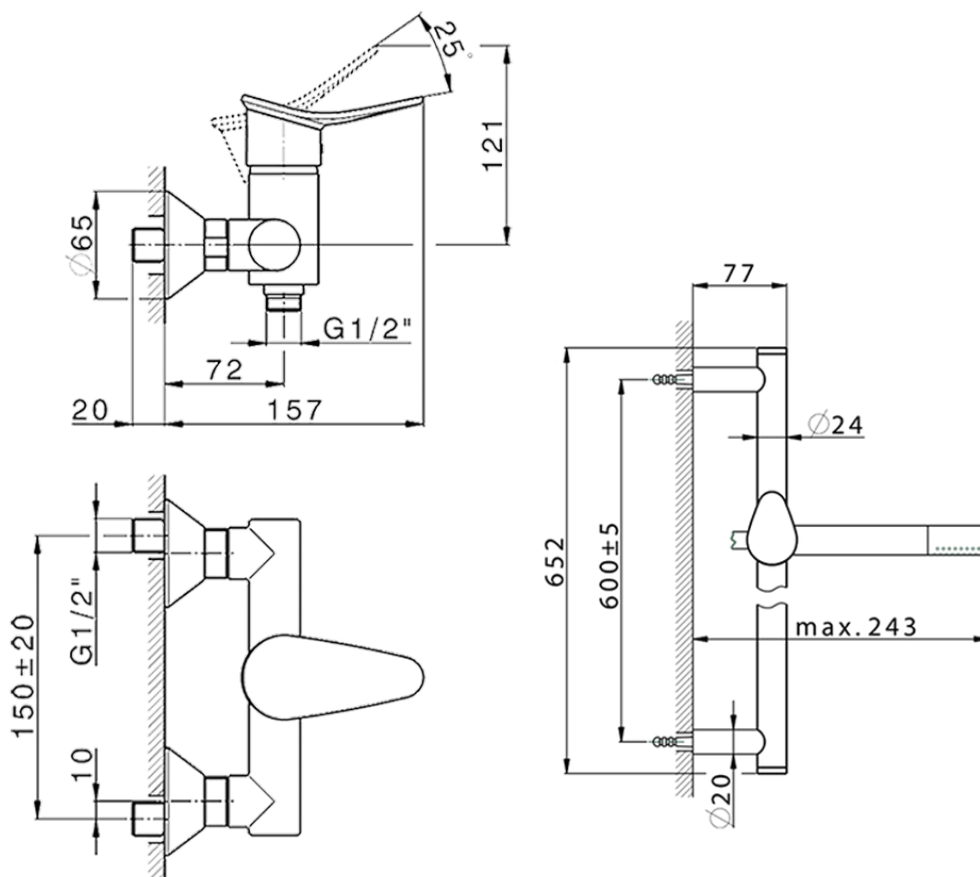

Ducha monomando con duplex HARLOCK_HC000463

HC000463

<https://es.huberitalia.com/ducha-monomando-con-duplex-harlock-hc000463>

2026-05-20