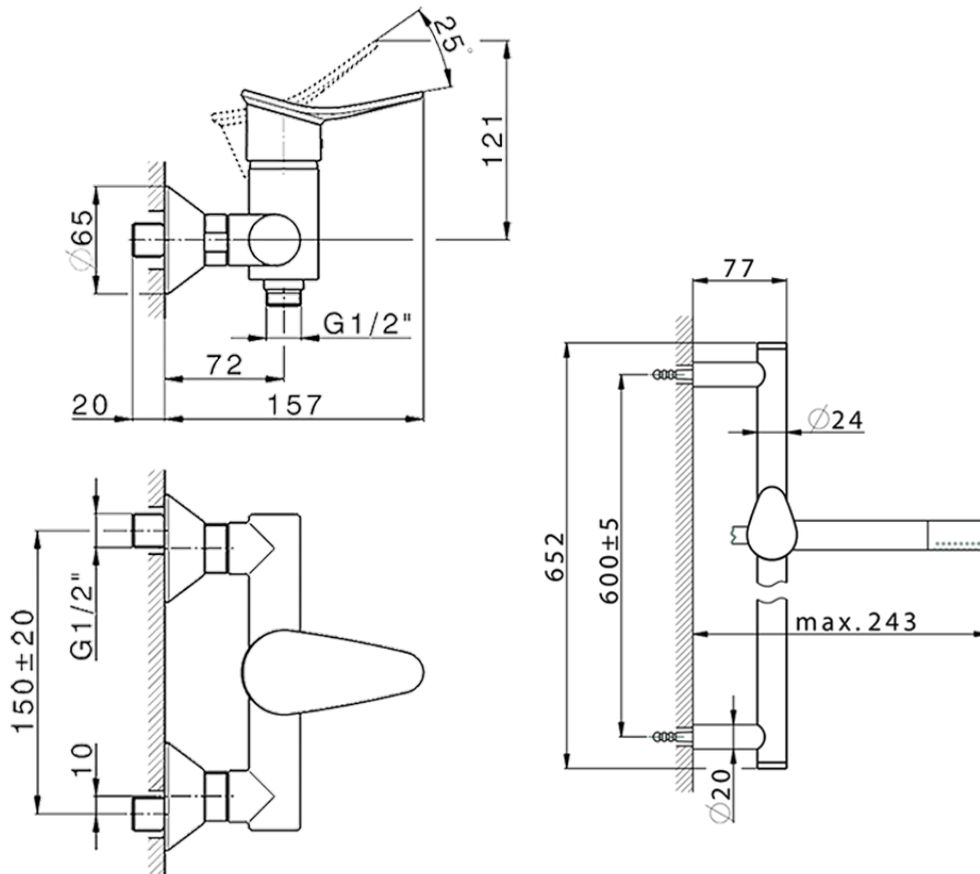

Ducha monomando con duplex HARLOCK_HC000463

HC000463

<https://es.huberitalia.com/ducha-monomando-con-duplex-harlock-hc000463>

2026-06-15