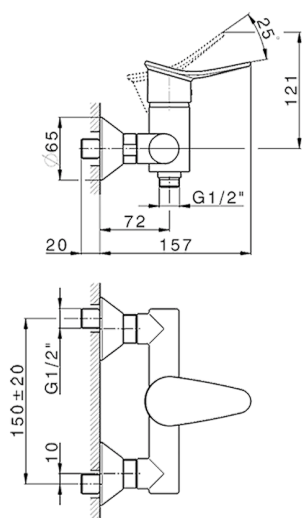

## Ducha monomando con duplex HARLOCK\_HC000463

MODELO **HC000463**

Ducha monomando con duplex, Barra 60 cm con soporte corredero, duchita una función minimal Ø24mm de Latón, flexible liso SUPREME 150 cm

**Cartucho Monomando 35 mm**