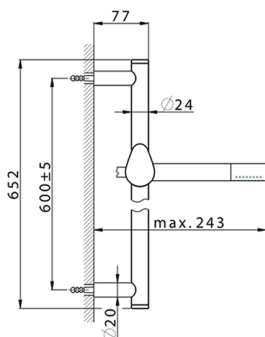

## Ducha monomando con duplex HARLOCK\_HC000463

MODELO **HC000463**

Ducha monomando con duplex, Barra 60 cm con soporte corredero, duchita una función minimal Ø24mm de Latón, flexible liso SUPREME 150 cm

**Cartucho Monomando 35 mm**