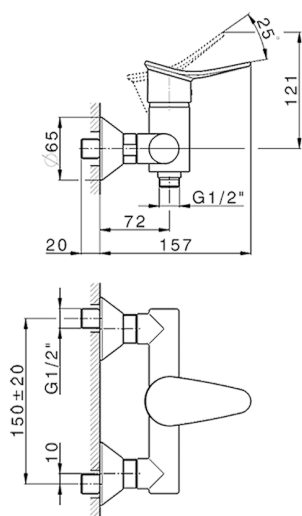

Ducha monomando con duplex HARLOCK_HC000463

MODELO **HC000463**

Ducha monomando con duplex, Barra 60 cm con soporte corredero, duchita una función minimal Ø24mm de Latón, flexible liso SUPREME 150 cm

ACABADOS DISPONIBLES

-  **21** 21 Cromo
-  **2P** 2P Oro rosa
-  **2Q** 2Q Black Titanium
-  **40** 40 Negro Mate
-  **4Q** 4Q Blanco Mate
-  **6T** 6T Cromo/Negro Mate

CARACTERÍSTICAS

Recambio Cartucho **ZZ95409000**

Cartucho Monomando 35 mm

EcoStop

La función EcoStop limita el caudal del agua aproximadamente el 50% de la salida máxima con una leve resistencia en la maneta. Basta con empujar ligeramente más allá de la mitad del tope sólo cuando se requiera la salida máxima de agua. Esto permitirá ahorrar hasta un 50% de agua.