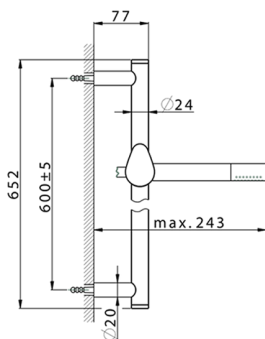

## Ducha monomando con duplex HARLOCK\_HC000463

MODELO **HC000463**

Ducha monomando con duplex, Barra 60 cm con soporte corredero, duchita una función minimal Ø24mm de Latón, flexible liso SUPREME 150 cm

**Cartucho Monomando 35 mm**