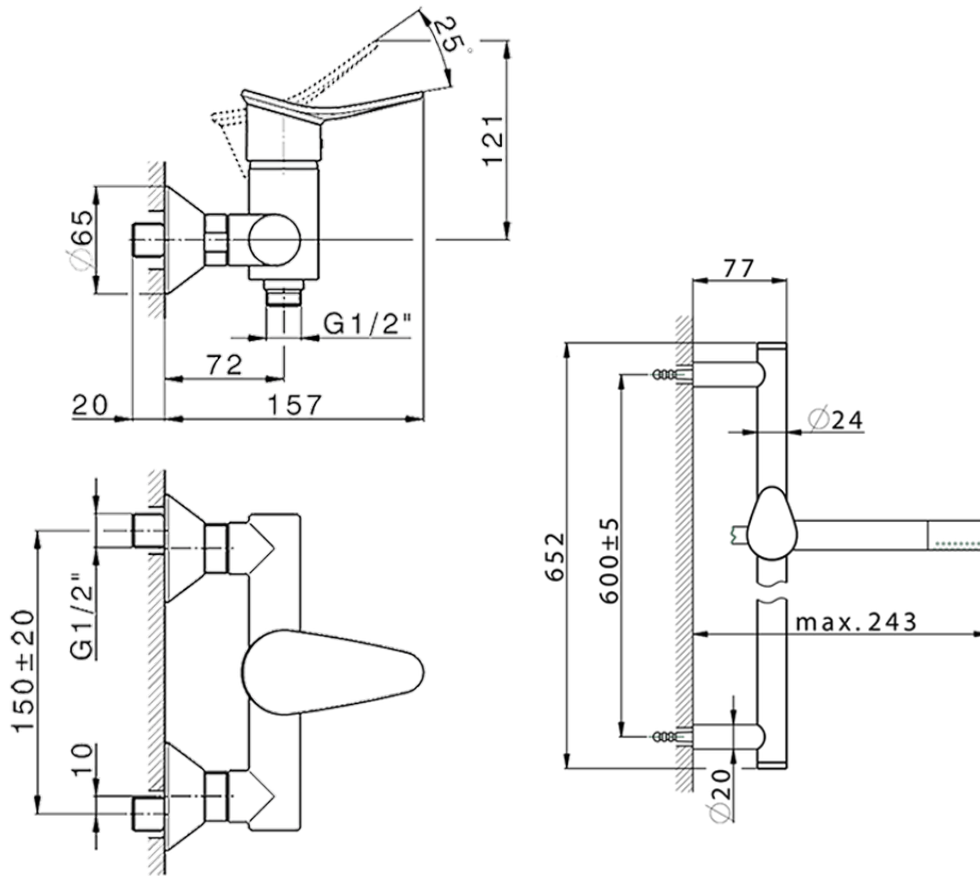

Ducha monomando con duplex HARLOCK_HC000463

HC000463

<https://es.huberitalia.com/ducha-monomando-con-duplex-harlock-hc000463>

2026-04-30