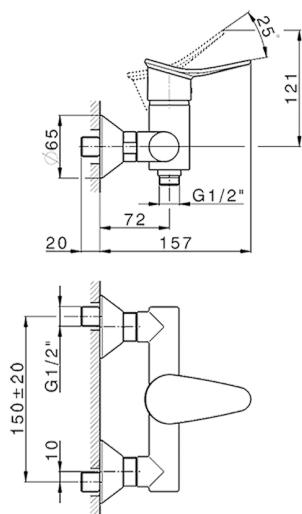

Ducha monomando con duplex HARLOCK_HC000463

MODELO **HC000463**

Ducha monomando con duplex, Barra 60 cm con soporte corredero, duchita una función minimal Ø24mm de Latón, flexible liso SUPREME 150 cm

ACABADOS DISPONIBLES

-  **21** 21 Cromo
-  **2P** 2P Oro rosa
-  **2Q** 2Q Black Titanium
-  **40** 40 Negro Mate
-  **4Q** 4Q Blanco Mate
-  **6T** 6T Cromo/Negro Mate

CARACTERÍSTICAS

Recambio Cartucho **ZZ95409000**

Cartucho Monomando 35 mm

EcoStop

La función EcoStop limita el caudal del agua aproximadamente el 50% de la salida máxima con una leve resistencia en la maneta. Basta con empujar ligeramente más allá de la mitad del tope sólo cuando se requiera la salida máxima de agua. Esto permitirá ahorrar hasta un 50% de agua.