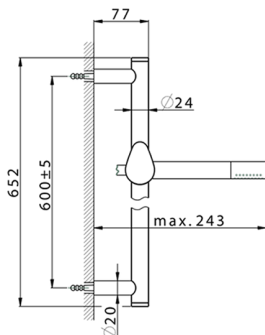

Ducha monomando con duplex HARLOCK_HC000463

MODELO **HC000463**

Ducha monomando con duplex, Barra 60 cm con soporte corredero, duchita una función minimal Ø24mm de Latón, flexible liso SUPREME 150 cm

ACABADOS DISPONIBLES

-  **21** 21 Cromo
-  **2P** 2P Oro rosa
-  **2Q** 2Q Black Titanium
-  **40** 40 Negro Mate
-  **4Q** 4Q Blanco Mate
-  **6T** 6T Cromo/Negro Mate

CARACTERÍSTICAS

Recambio Cartucho **ZZ95409000**

Cartucho Monomando 35 mm

EcoStop

La función EcoStop limita el caudal del agua aproximadamente el 50% de la salida máxima con una leve resistencia en la maneta. Basta con empujar ligeramente más allá de la mitad del tope sólo cuando se requiera la salida máxima de agua. Esto permitirá ahorrar hasta un 50% de agua.