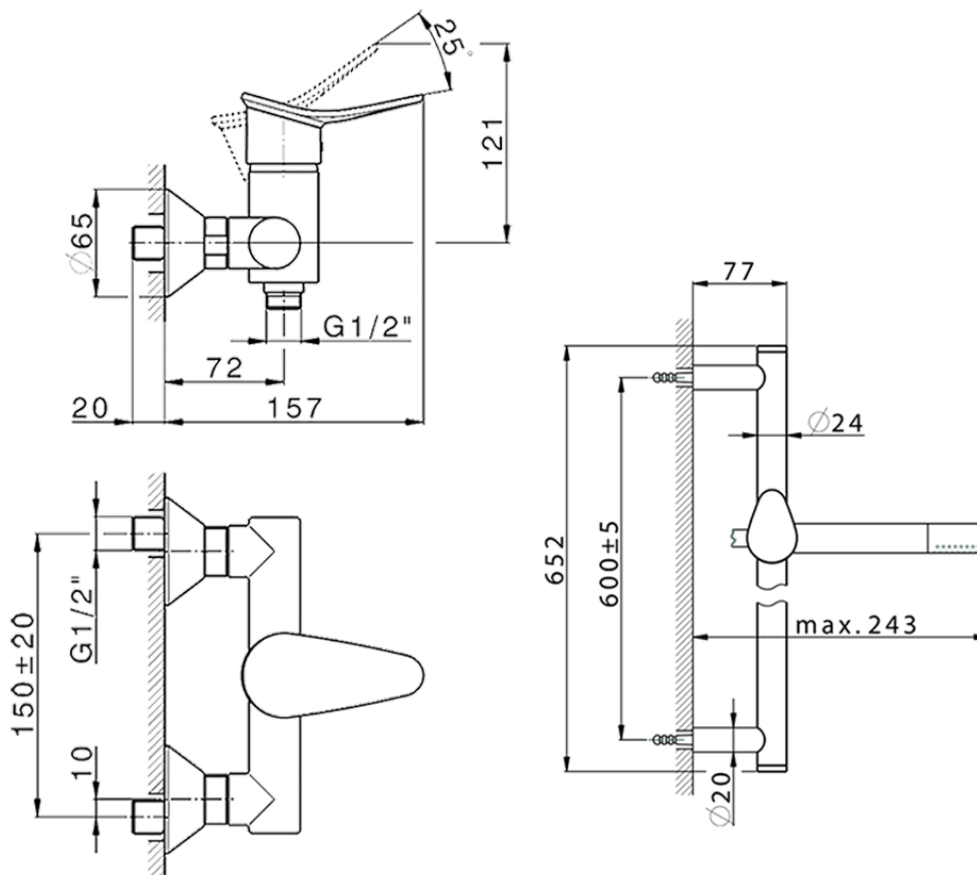

Ducha monomando con duplex HARLOCK_HC000463

HC000463

<https://es.huberitalia.com/ducha-monomando-con-duplex-harlock-hc000463>

2026-06-15