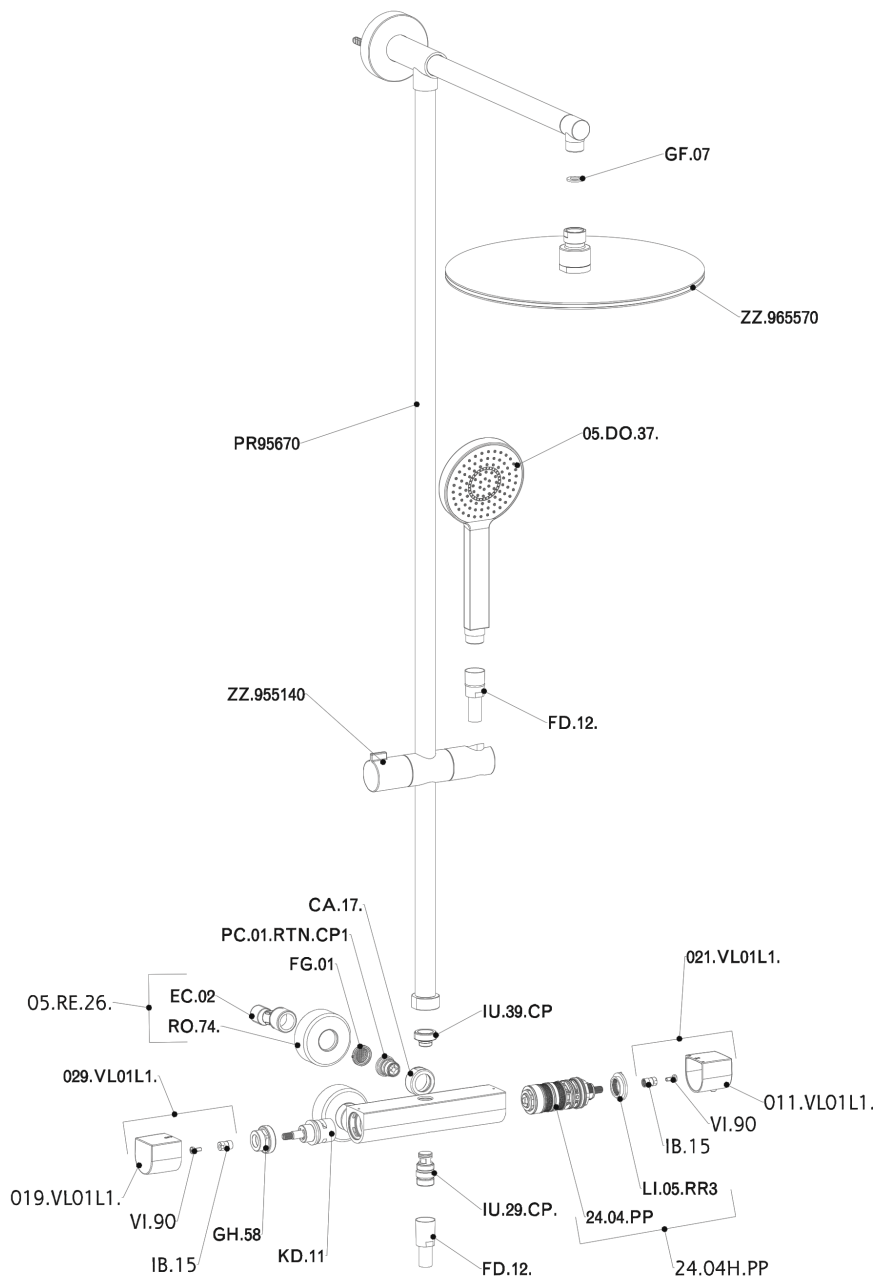

Columna termostática ducha 2 funciones COLUMNS_DCC78020

MODELO **DCC78020**

Columna termostática ducha 2 funciones, devia stop 2 salidas, columna fija, soporte duchita corredero, duchita una función Ø 105 mm, rociador redondo Ø 300 mm es. 8 mm de LATÓN, flexible liso SUPREME 150 cm

ACABADOS DISPONIBLES

21 21 Cromo

CARACTERÍSTICAS

Recambio Cartucho **24.04A.PP**

Cartucho Termostático Plus P 8X20

DeviaStop

La tecnología Huber DeviaStop le permite ajustar el caudal de agua y dirigirla hacia la salida elegida (rociador superior, ducha de mano, etc.).

Termostático

El Termostático Huber es tu gestor personal del agua, ayudándote a manejar, controlar y ahorrar agua y energía.

Columna termostática ducha 2 funciones COLUMNS_DCC78020

DCC78020

<https://es.huberitalia.com/columna-termostatica-ducha-2-funciones-columns-dcc78020>