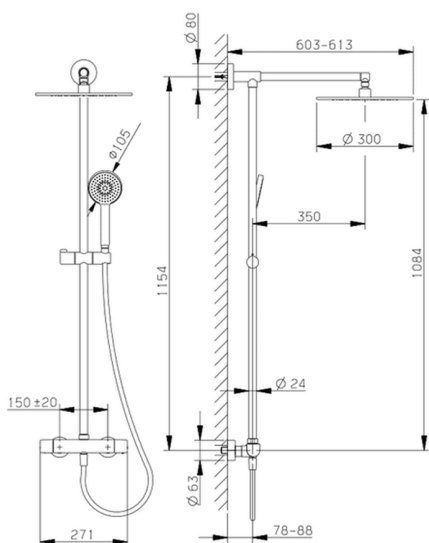

Columna termostática ducha 2 funciones COLUMNS_DCC78020

MODELO **DCC78020**

Columna termostática ducha 2 funciones, devia stop 2 salidas, columna fija, soporte duchita corredero, duchita una función Ø 105 mm, rociador redondo Ø 300 mm es. 8 mm de LATÓN, flexible liso SUPREME 150 cm

ACABADOS DISPONIBLES

21 21 Cromo

CARACTERÍSTICAS

Recambio Cartucho **24.04A.PP**

Cartucho Termostático Plus P 8X20

DeviaStop

La tecnología Huber DeviaStop le permite ajustar el caudal de agua y dirigirla hacia la salida elegida (rociador superior, ducha de mano, etc.).