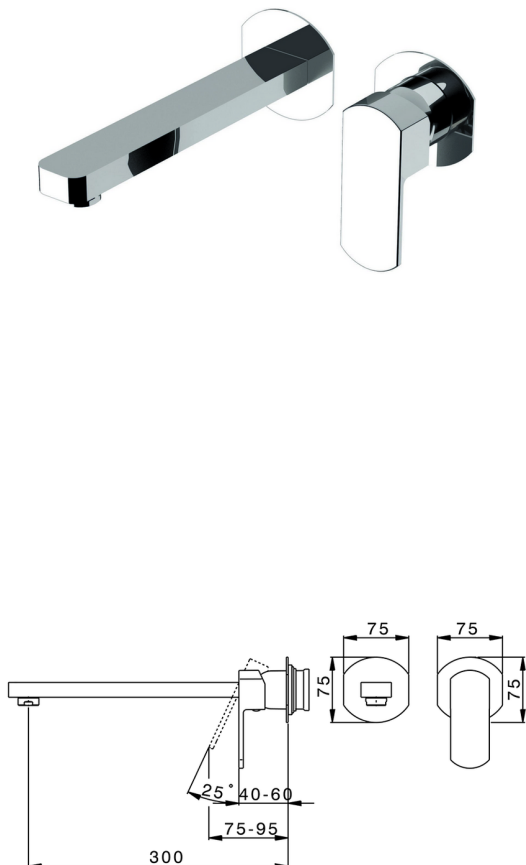

Parte externa monomando lavabo de pared DADO_DD005513

MODELO **DD005513**

Parte externa monomando lavabo de pared, sin parte empotrada, caño L.300 mm, para art. Easy-Box ZB002450 y art. ZB025510

ACABADOS DISPONIBLES

-  **21** 21 Cromo
-  **2B** 2B Níquel Brillo
-  **2F** 2F Níquel Cepillado
-  **40** 40 Negro Mate
-  **4Q** 4Q Blanco Mate

CARACTERÍSTICAS

Instalación	Empotrado
Empotrado 1	ZB002450

Parte empotrada monomando lavabo de pared Easy-Box EMPOTRADO_ZB002450

MODELO **ZB002450**

Parte empotrada monomando lavabo de pared Easy-Box, con caja de protección, sin parte externa

ACABADOS DISPONIBLES

CARACTERÍSTICAS

Empotrado **1**
 Recambio Cartucho **ZZ95409000**
Cartucho Monomando 35 mm

Piastra/Plate/Plaque/Platte/Placa

2-3mm: XX 56-76

10mm: XX 48-68

EcoStop

La función EcoStop limita el caudal del agua aproximadamente el 50% de la salida máxima con una leve resistencia en la maneta. Basta con empujar ligeramente más allá de la mitad del tope sólo cuando se requiera la salida máxima de agua. Esto permitirá ahorrar hasta un 50% de agua.