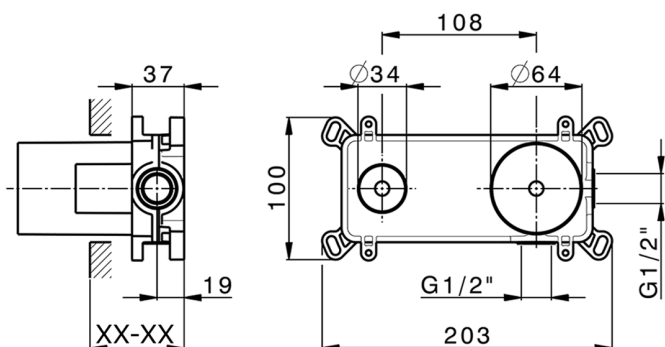

Parte externa monomando lavabo de pared DADO_DD005513

MODELO **DD005513**

Parte externa monomando lavabo de pared, sin parte empotrada, caño L.300 mm, para art. Easy-Box ZB002450 y art. ZB025510

ACABADOS DISPONIBLES

-  **21** 21 Cromo
-  **2B** 2B Níquel Brillo
-  **2F** 2F Níquel Cepillado
-  **40** 40 Negro Mate
-  **4Q** 4Q Blanco Mate

CARACTERÍSTICAS

Instalación	Empotrado
Empotrado 1	ZB002450

Parte empotrada monomando lavabo de pared Easy-Box EMPOTRADO_ZB002450

MODELO **ZB002450**

Parte empotrada monomando lavabo de pared Easy-Box, con caja de protección, sin parte externa

ACABADOS DISPONIBLES

CARACTERÍSTICAS

Empotrado **1**
 Recambio Cartucho **ZZ95409000**
Cartucho Monomando 35 mm

Piastra/Plate/Plaque/Platte/Placa

2-3mm: XX 56-76

10mm: XX 48-68

EcoStop

La función EcoStop limita el caudal del agua aproximadamente el 50% de la salida máxima con una leve resistencia en la maneta. Basta con empujar ligeramente más allá de la mitad del tope sólo cuando se requiera la salida máxima de agua. Esto permitirá ahorrar hasta un 50% de agua.