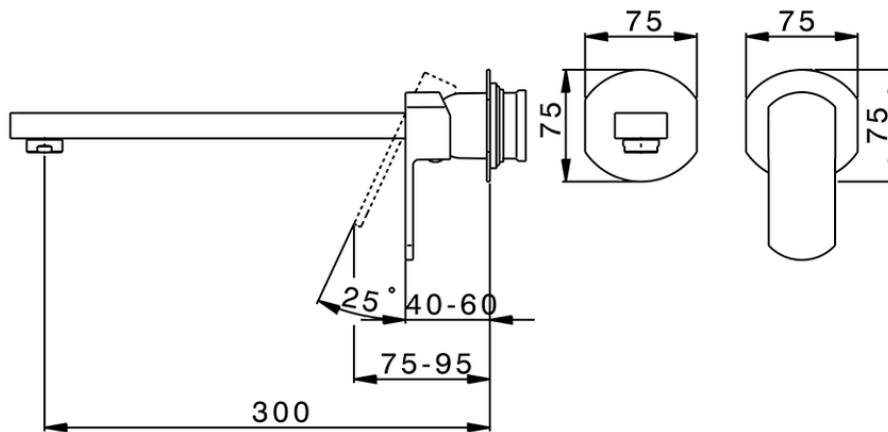

Parte externa monomando lavabo de pared DADO_DD005513

DD005513

<https://es.huberitalia.com/parte-externa-monomando-lavabo-de-pared-dado-dd005513>