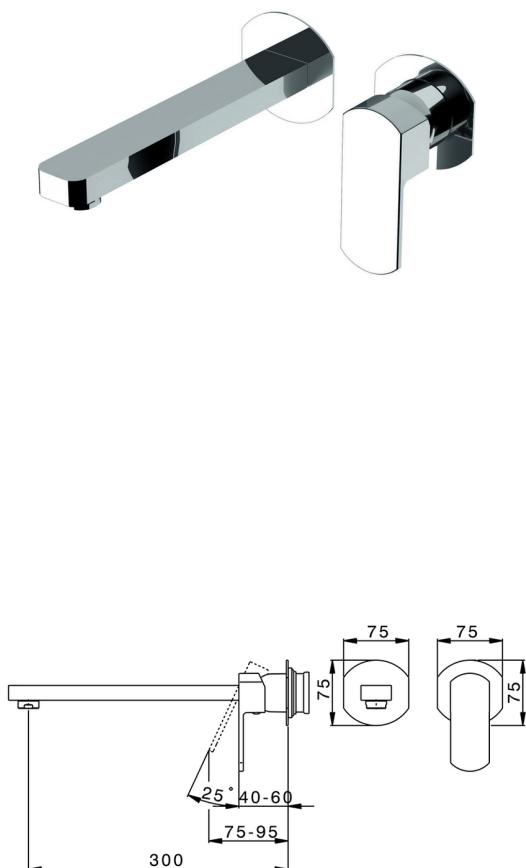

Parte externa monomando lavabo de pared DADO_DD005513

MODELO **DD005513**

Parte externa monomando lavabo de pared, sin parte empotrada, caño L.300 mm, para art. Easy-Box ZB002450 y art. ZB025510

ACABADOS DISPONIBLES

-  **21** 21 Cromo
-  **2B** 2B Níquel Brillo
-  **2F** 2F Níquel Cepillado
-  **40** 40 Negro Mate
-  **4Q** 4Q Blanco Mate

CARACTERÍSTICAS

Instalación	Empotrado
Empotrado 1	ZB002450

Parte empotrada monomando lavabo de pared Easy-Box EMPOTRADO_ZB002450

MODELO **ZB002450**

Parte empotrada monomando lavabo de pared Easy-Box, con caja de protección, sin parte externa

ACABADOS DISPONIBLES

CARACTERÍSTICAS

Empotrado **1**
 Recambio Cartucho **ZZ95409000**
Cartucho Monomando 35 mm

Piastra/Plate/Plaque/Platte/Placa

2-3mm: XX 56-76

10mm: XX 48-68

EcoStop

La función EcoStop limita el caudal del agua aproximadamente el 50% de la salida máxima con una leve resistencia en la maneta. Basta con empujar ligeramente más allá de la mitad del tope sólo cuando se requiera la salida máxima de agua. Esto permitirá ahorrar hasta un 50% de agua.