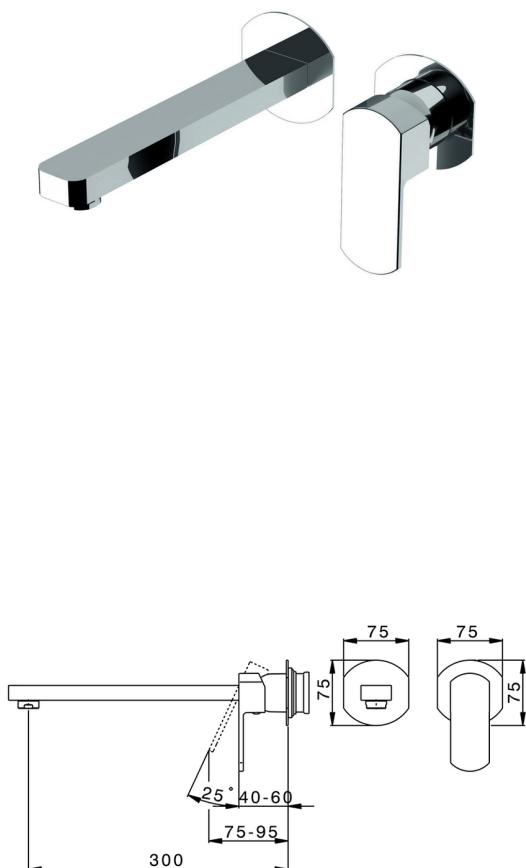

Parte externa monomando lavabo de pared DADO_DD005513

MODELO **DD005513**

Parte externa monomando lavabo de pared, sin parte empotrada, caño L.300 mm, para art. Easy-Box ZB002450 y art. ZB025510

ACABADOS DISPONIBLES

-  **21** 21 Cromo
-  **2B** 2B Níquel Brillo
-  **2F** 2F Níquel Cepillado
-  **40** 40 Negro Mate
-  **4Q** 4Q Blanco Mate

CARACTERÍSTICAS

Instalación	Empotrado
Empotrado 1	ZB002450

Parte empotrada monomando lavabo de pared Easy-Box EMPOTRADO_ZB002450

MODELO **ZB002450**

Parte empotrada monomando lavabo de pared Easy-Box, con caja de protección, sin parte externa

ACABADOS DISPONIBLES

CARACTERÍSTICAS

Empotrado **1**
 Recambio Cartucho **ZZ95409000**
Cartucho Monomando 35 mm

Piastra/Plate/Plaque/Platte/Placa

2-3mm: XX 56-76
 10mm: XX 48-68

EcoStop

La función EcoStop limita el caudal del agua aproximadamente el 50% de la salida máxima con una leve resistencia en la maneta. Basta con empujar ligeramente más allá de la mitad del tope sólo cuando se requiera la salida máxima de agua. Esto permitirá ahorrar hasta un 50% de agua.