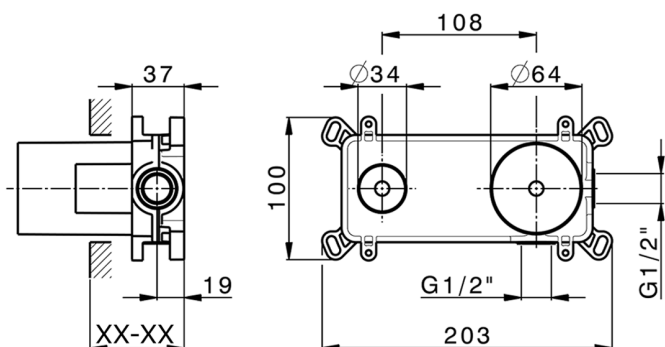

## Parte externa monomando lavabo de pared DADO\_DD005513

MODELO **DD005513**

Parte externa monomando lavabo de pared, sin parte empotrada, caño L.300 mm, para art. Easy-Box ZB002450 y art. ZB025510

## Parte empotrada monomando lavabo de pared Easy-Box EMPOTRADO\_ZB002450

MODELO **ZB002450**

Parte empotrada monomando lavabo de pared Easy-Box, con caja de protección, sin parte externa

ACABADOS DISPONIBLES

CARACTERÍSTICAS

Empotrado **1**  
 Recambio Cartucho **ZZ95409000**  
**Cartucho Monomando 35 mm**

Piastra/Plate/Plaque/Platte/Placa

2-3mm: XX 56-76  
 10mm: XX 48-68