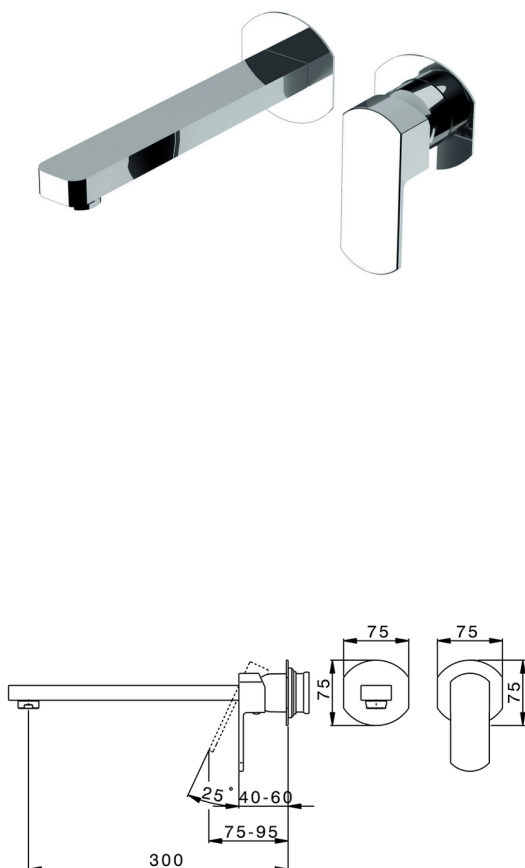

## Parte externa monomando lavabo de pared DADO\_DD005513

MODELO **DD005513**

Parte externa monomando lavabo de pared, sin parte empotrada, caño L.300 mm, para art. Easy-Box ZB002450 y art. ZB025510

### ACABADOS DISPONIBLES

-  **21** 21 Cromo
-  **2B** 2B Níquel Brillo
-  **2F** 2F Níquel Cepillado
-  **40** 40 Negro Mate
-  **4Q** 4Q Blanco Mate

## Parte empotrada monomando lavabo de pared Easy-Box EMPOTRADO\_ZB002450

MODELO **ZB002450**

Parte empotrada monomando lavabo de pared Easy-Box, con caja de protección, sin parte externa

ACABADOS DISPONIBLES

CARACTERÍSTICAS

Empotrado **1**  
 Recambio Cartucho **ZZ95409000**  
**Cartucho Monomando 35 mm**

Piastra/Plate/Plaque/Platte/Placa

2-3mm: XX 56-76  
 10mm: XX 48-68