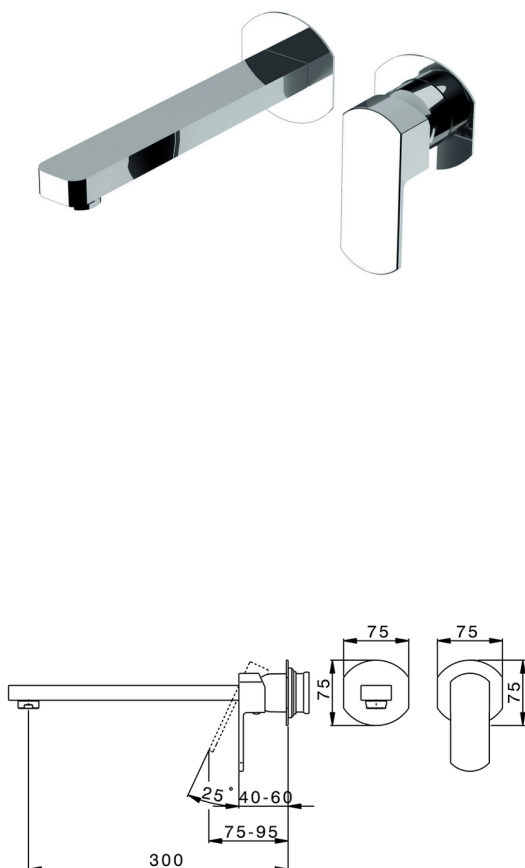

Parte externa monomando lavabo de pared DADO_DD005513

MODELO **DD005513**

Parte externa monomando lavabo de pared, sin parte empotrada, caño L.300 mm, para art. Easy-Box ZB002450 y art. ZB025510

ACABADOS DISPONIBLES

-  **21** 21 Cromo
-  **2B** 2B Níquel Brillo
-  **2F** 2F Níquel Cepillado
-  **40** 40 Negro Mate
-  **4Q** 4Q Blanco Mate

CARACTERÍSTICAS

Instalación	Empotrado
Empotrado 1	ZB002450

Parte empotrada monomando lavabo de pared Easy-Box EMPOTRADO_ZB002450

MODELO **ZB002450**

Parte empotrada monomando lavabo de pared Easy-Box, con caja de protección, sin parte externa

ACABADOS DISPONIBLES

CARACTERÍSTICAS

Empotrado **1**
 Recambio Cartucho **ZZ95409000**
Cartucho Monomando 35 mm

Piastra/Plate/Plaque/Platte/Placa

2-3mm: XX 56-76

10mm: XX 48-68

EcoStop

La función EcoStop limita el caudal del agua aproximadamente el 50% de la salida máxima con una leve resistencia en la maneta. Basta con empujar ligeramente más allá de la mitad del tope sólo cuando se requiera la salida máxima de agua. Esto permitirá ahorrar hasta un 50% de agua.