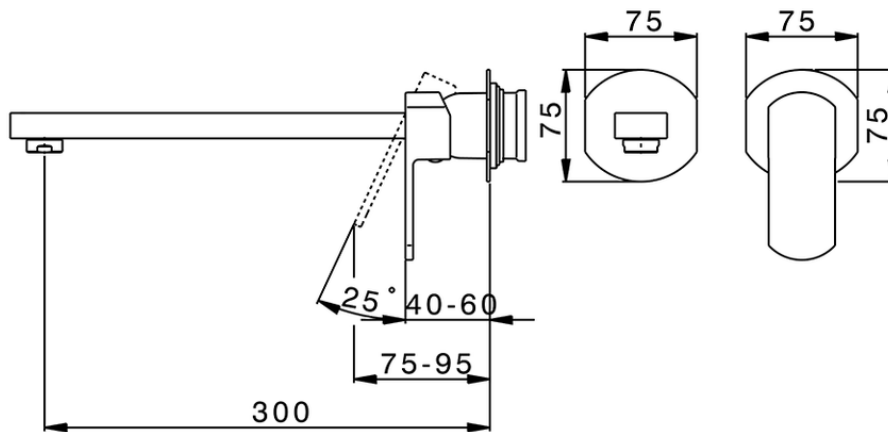

## Parte externa monomando lavabo de pared DADO\_DD005513

DD005513

<https://es.huberitalia.com/parte-externa-monomando-lavabo-de-pared-dado-dd005513>

Piastra/Plate/Plaque/Platte/Placa

2-3mm: XX 56-76

10mm: XX 48-68