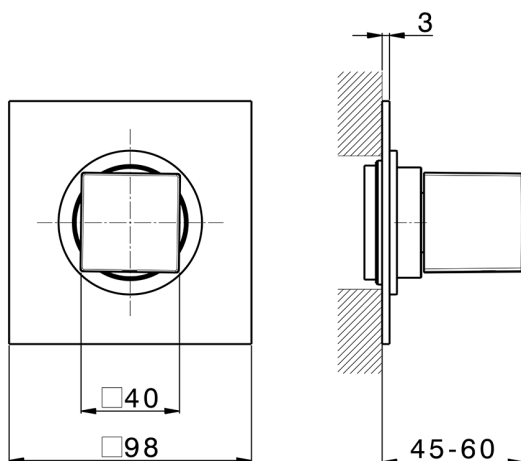

Parte externa llave de paso NUOVA EGO_NE003310

MODELO **NE003310**

Parte externa llave de paso, sin parte empotrada, para art. ZB003330

ACABADOS DISPONIBLES

-  **21** 21 Cromo
-  **2F** 2F Níquel Cepillado
-  **40** 40 Negro Mate
-  **4Q** 4Q Blanco Mate

CARACTERÍSTICAS

Instalación **Empotrado**
 Empotrado 1 **ZB003330**

2024-11-23