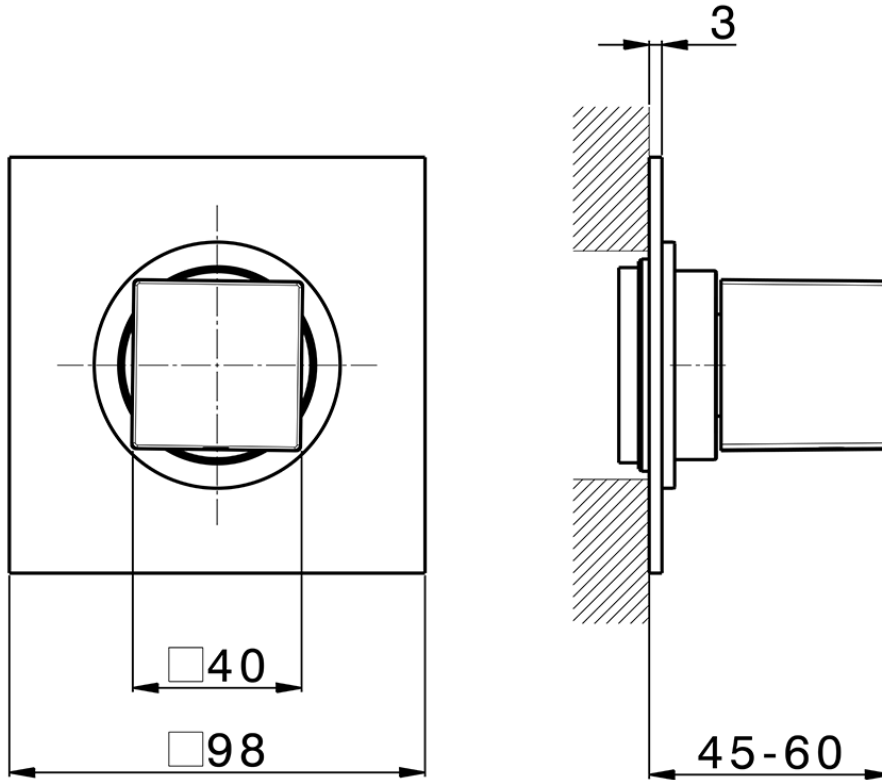

Parte externa llave de paso NUOVA EGO_NE003310

NE003310

<https://es.huberitalia.com/parte-externa-llave-de-paso-nuova-ego-ne003310>

2024-11-21